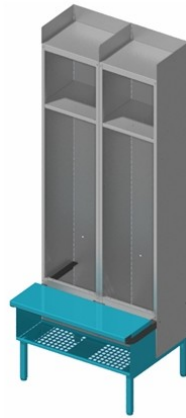

## UNDERSTELL 2 ROM

Vår barnehageinnredning BASIS i stål er enkel og praktisk med mange funksjoner og et brannsikkert alternativ. Standard er vegghengt modell uten dører, men med ankerkrok for oppheng av jakke etc. Liten dør, hel dør (med eller uten lås), sittebenk, skohylle, hylle, skillevegg er tilbehør. Kan også leveres frittstående på gulv. Enkelt å merke med magneter.

**SKU:** 100091 | **Categories:** [Barnehageinnredning](#), [Basis](#) | **Tags:** [600 mm](#)

## PRODUCT DESCRIPTION

Modell: Understell for frittstående, 2 rom

Bredde: 600 mm

Antall dører: 2

Dybde: 500 mm