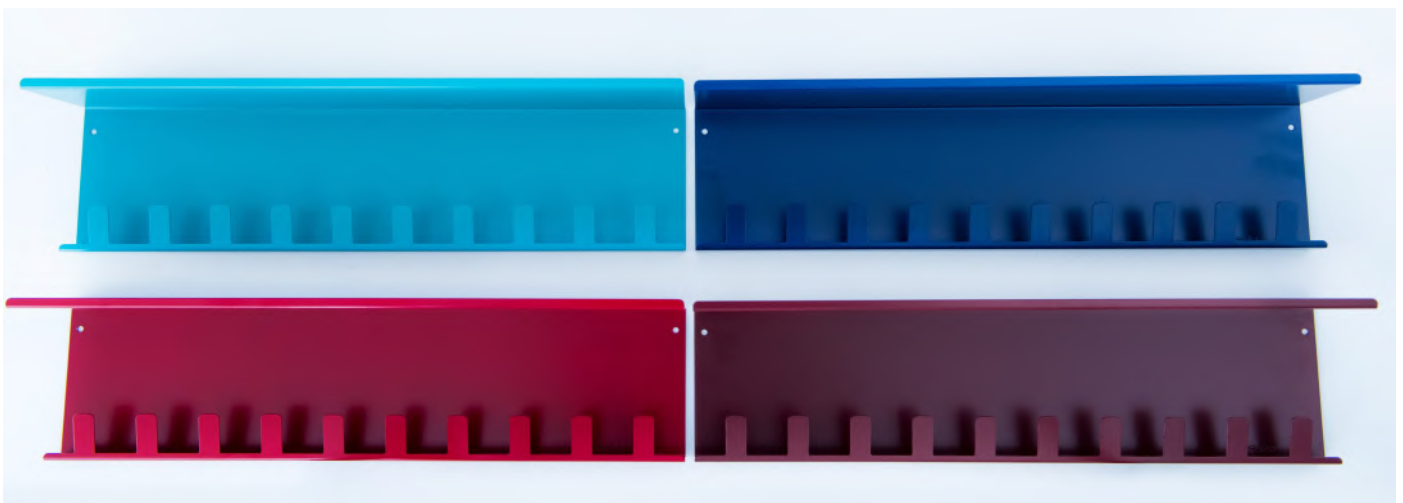

Skole/barnehage

eskoleia

MURO

23
Standard-
farger

BASIS

23
Standard-
farger

HAMO

MURO hyllesystem

23
Standard-
farger

KONTOR-/UTSTYRSSKAP

23
Standard-
farger

GARDEROBE

23
Standard-
farger

GARDEROBE

23
Standard-
farger

MOBILHOTELL