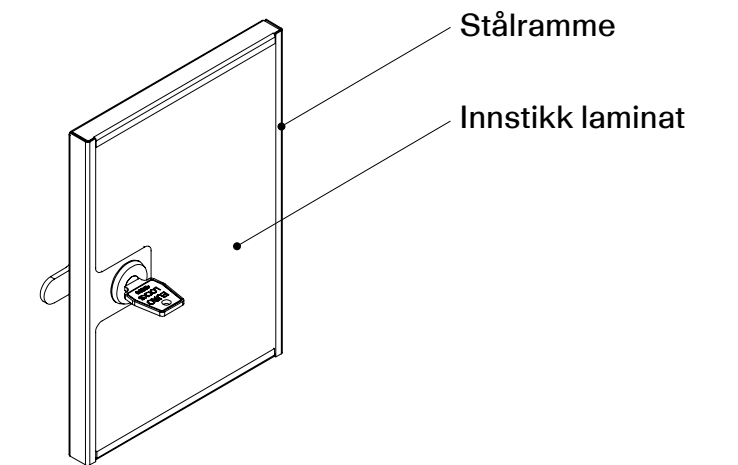

Artikkelnummer:

102761 / 102771 / 103225 / 103235

Mål/dimensjoner:

H: 1750 mm (Rett) / 1940 mm (Skrått 550) / 1890 mm (Skrått 400)

B: 300 mm

D: 400/550 mm

Produktbeskrivelse:

Robust skap utviklet spesielt for skoler og offentlige miljøer. Todelt løsning med 2 separate dører/rom i hver seksjon for effektiv plassdeling. Leveres med rett eller skrått tak, og fås i dybde 400 mm eller 550 mm for optimal plassutnyttelse.

Vår «Solid dør» er ekstra solid og utviklet spesielt med tanke på skoler. Døren er bygd opp av en ramme og bakplate i stål som lakeres med slitesterk pulverlakk. Stålrammen fyller vi med slagsterk tremasseplate med stål- eller laminatinnstikk i ønsket farge.