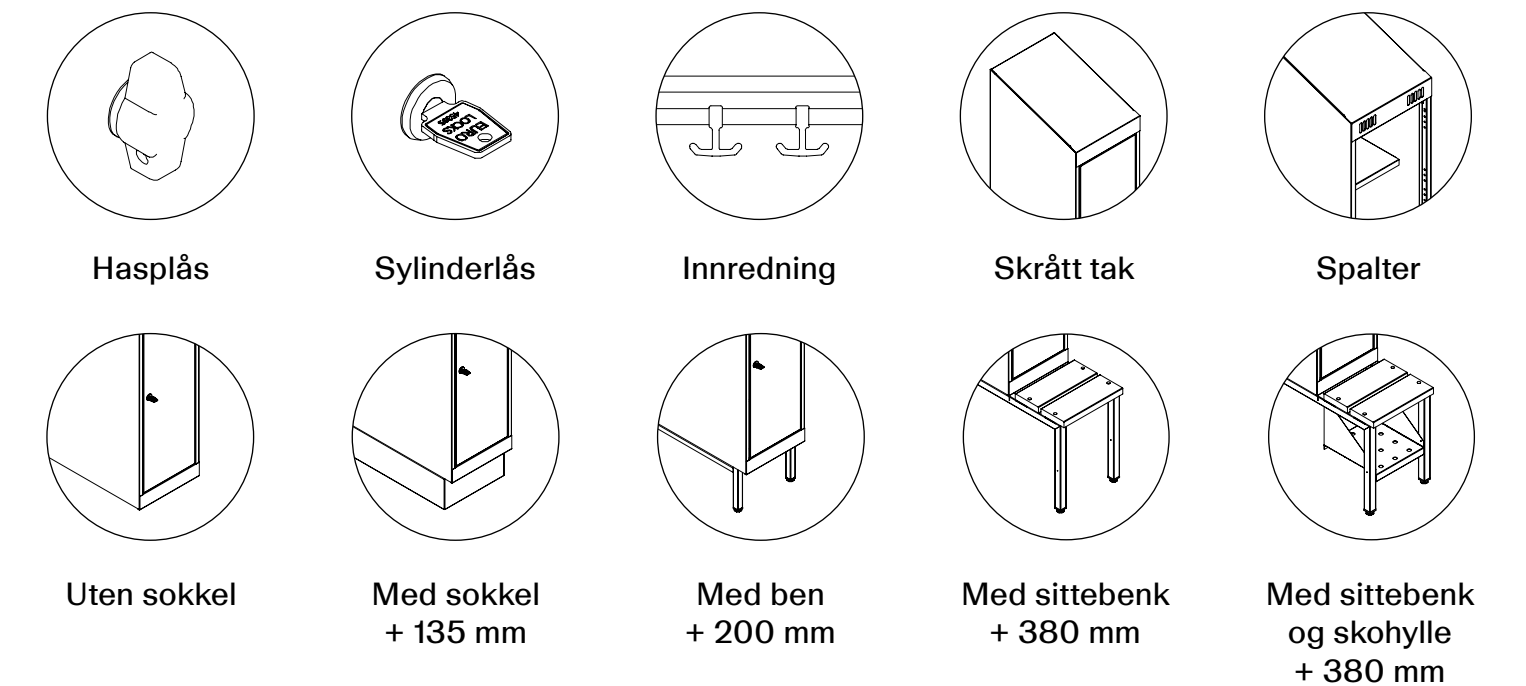

Alternativer: