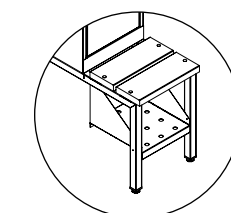

Med sittebenk
og skohylle
+ 380 mm

Standardfarger

RAL 9016	RAL 9002	RAL 7035	RAL 7038	RAL 7037	RAL 7012	RAL 7016	RAL 9005
RAL 8017	RAL 1001	RAL 1015	RAL 1018	RAL 6002	RAL 6021	RAL 5018	RAL 5024
RAL 5023	RAL 5010	RAL 5003	RAL 4005	RAL 4010	RAL 3012	RAL 2010	RAL 3020