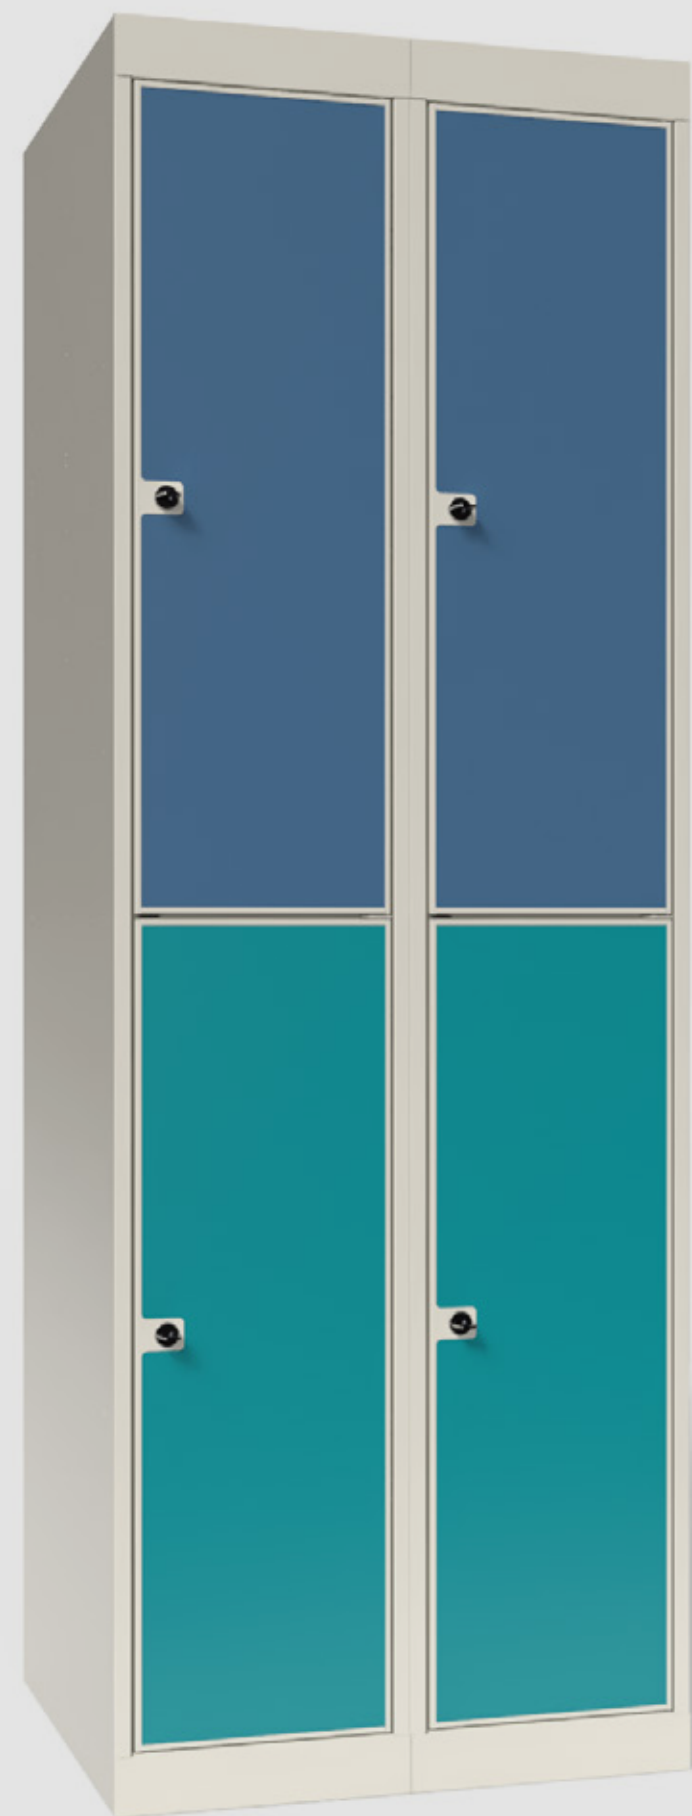

Artikkelnummer:

102761 / 102771 / 103225 / 103235

Mål/dimensjoner:

H: 1750 mm (Rett) / 1940 mm (Skrått 550) / 1890 mm (Skrått 400)

B: 300 mm

D: 400/550 mm

Produktbeskrivelse:

Robust skap utviklet spesielt for skoler og offentlige miljøer. Todelt løsning med 2 separate dører/rom i hver seksjon for effektiv plassdeling. Leveres med rett eller skrått tak, og fås i dybde 400 mm eller 550 mm for optimal plassutnyttelse.

Vår «Solid dør» er ekstra solid og utviklet spesielt med tanke på skoler. Døren er bygd opp av en ramme og bakplate i stål som lakeres med slitesterk pulverlakk. Stålrammen fyller vi med slagsterk tremasseplate med stål- eller laminatinnstikk i ønsket farge.

Artikkelnummer:

102762 / 102772 / 103226 / 103236

Mål/dimensjoner:

H: 1750 mm (Rett) / 1940 mm (Skrått 550) / 1890 mm (Skrått 400)

B: 600 mm

D: 400/550 mm

Produktbeskrivelse:

Robust skap utviklet spesielt for skoler og offentlige miljøer. Todelt løsning med 2 separate dører/rom i hver seksjon for effektiv plassdeling. Leveres med rett eller skrått tak, og fås i dybde 400 mm eller 550 mm for optimal plassutnyttelse. 2 moduler i bredden.

Låsalternativer:

Hasp for hengelås / sylinter med nøkkel

Materialer/utførelse:

0,7 mm stålplater, pulverlakk. Solid dør med stål-innstikk (inkludert), eller laminat-innstikk (mot tillegg). Leveres med hattehylle, klesstang, 2 ankerkroker og håndkleknagg i sideplate. Annen innredning mot tillegg.