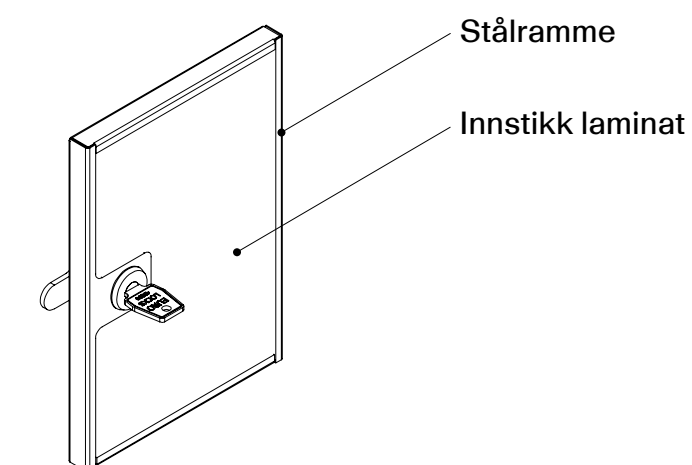

14001

Grønt Punkt

Sundahus

Möbelfakta

EPD

Oppbygning solid dør

Vår «Solid dør» er ekstra solid og utviklet spesielt med tanke på skoler. Døren er bygd opp av en ramme og bakplate i stål som lakkeres med slitesterk pulverlakk. Stålrammen fyller vi med slagsterk tremasseplate med stål- eller laminat-innstikk i ønsket farge.

Alternativer:

Hasplås

Sylinderlås

Innredning

Skrått tak

Spalter

Uten sokkel

Med sokkel
+ 135 mm