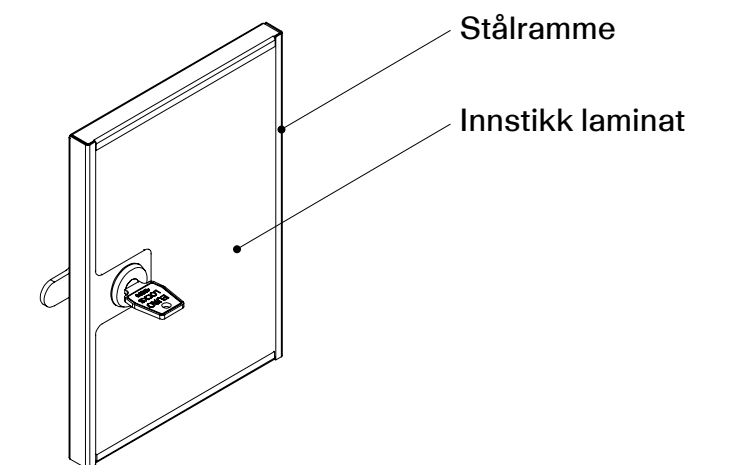

Vår «Solid dør» er ekstra solid og utviklet spesielt med tanke på skoler. Døren er bygd opp av en ramme og bakplate i stål som lakkeres med slitesterk pulverlakk. Stålrammen fyller vi med slagsterk tremasseplate med stål- eller laminatinnstikk i ønsket farge.