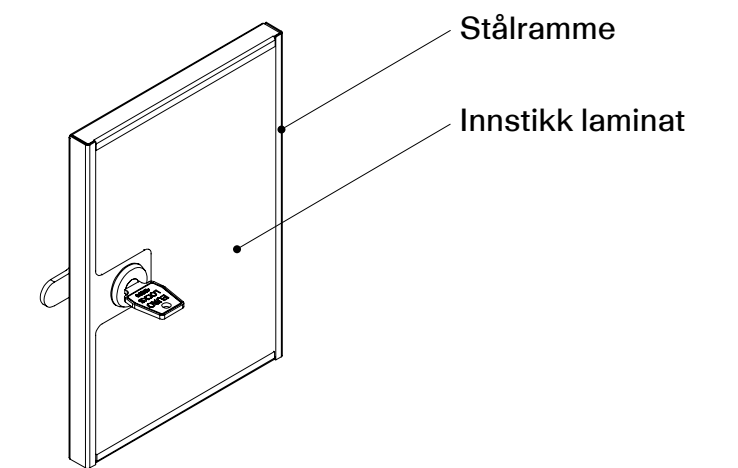

14001

Grønt Punkt

Sundahus

Möbelfakta

EPD

Oppbygning solid dør

Vår «Solid dør» er ekstra solid og utviklet spesielt med tanke på skoler. Døren er bygd opp av en ramme og bakplate i stål som lakeres med slitesterk pulverlakk. Stålrammen fyller vi med slagsterk tremasseplate med stål- eller laminat-innstikk i ønsket farge.

Alternativer:

Hasplås

Sylindrlås

Innredning

Skrått tak

Spalter

Uten sokkel

Med sokkel
+ 135 mm