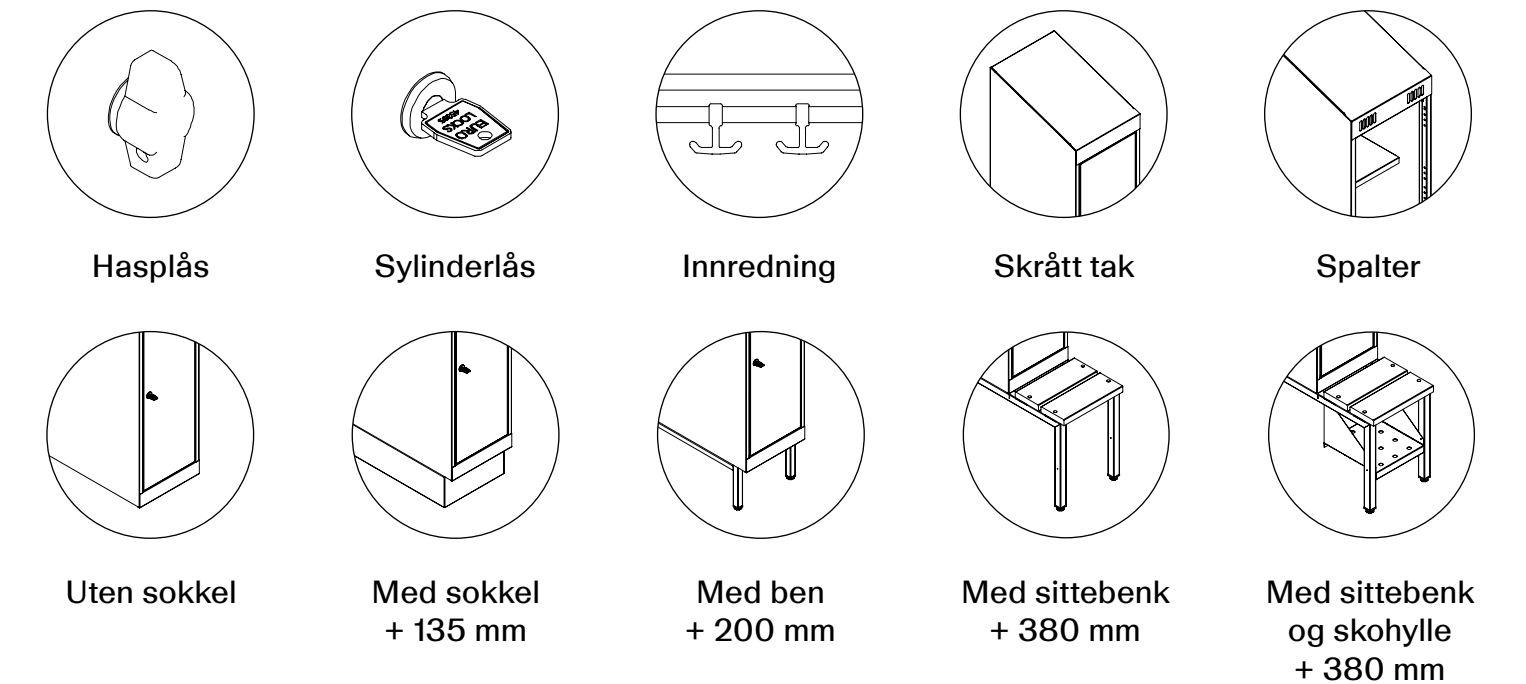

Alternativer: