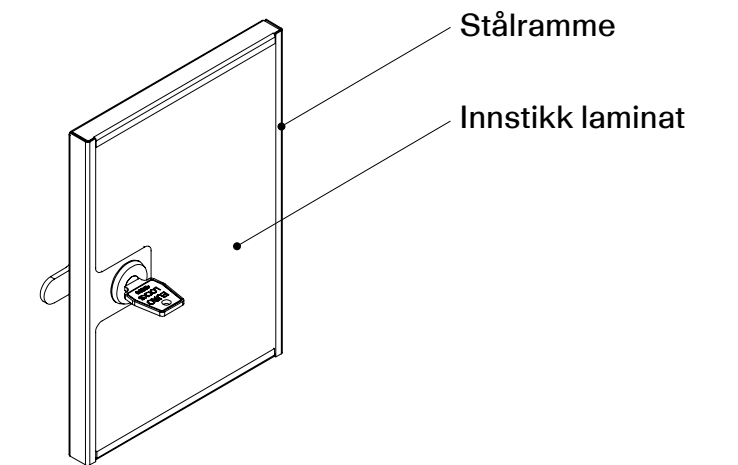

Vår «Solid dør» er ekstra solid og utviklet spesielt med tanke på skoler. Døren er bygd opp av en ramme og bakplate i stål som lakeres med slitesterk pulverlakk. Stålrammen fyller vi med slagsterk tremasseplate med stål- eller laminatinnstikk i ønsket farge.