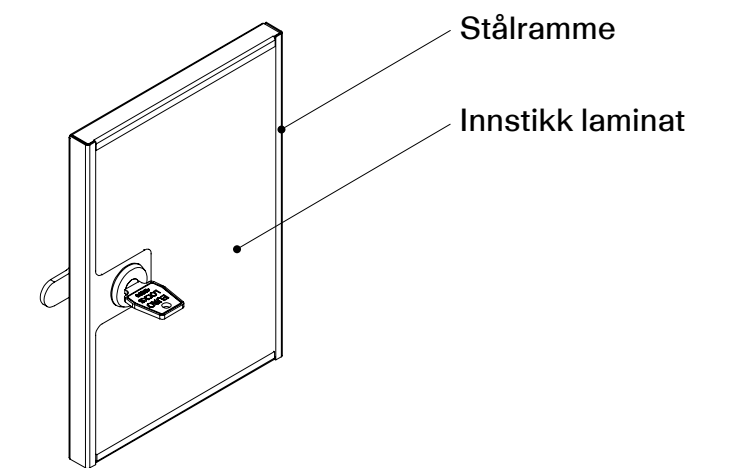

Vår «Solid dør» er ekstra solid og utviklet spesielt med tanke på skoler. Døren er bygd opp av en ramme og bakplate i stål som lakkeres med slitesterk pulverlakk. Stålrammen fyller vi med slagsterk tremasseplate med stål- eller laminatinnstikk i ønsket farge.