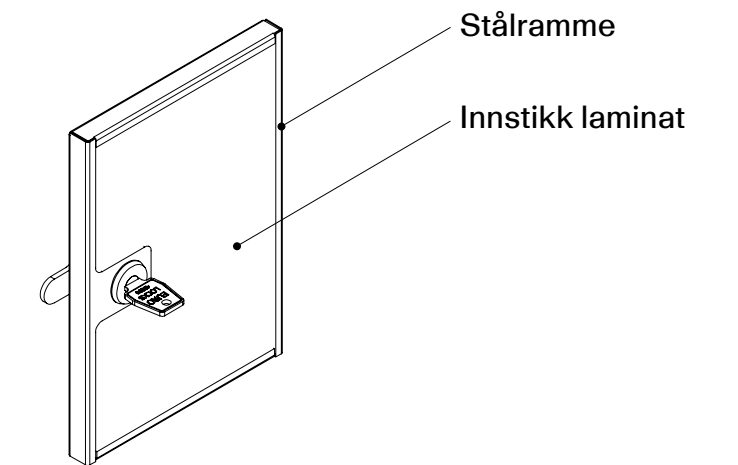

14001

Grønt Punkt

Sundahus

Möbelfakta

EPD

Oppbygning solid dør

Vår «Solid dør» er ekstra solid og utviklet spesielt med tanke på skoler. Døren er bygd opp av en ramme og bakplate i stål som lakeres med slitesterk pulverlakk. Stålrammen fyller vi med slagsterk tremasseplate med stål- eller laminat-innstikk i ønsket farge.

Alternativer:

Hasplås

Sylindrelås

Innredning

Skrått tak

Spalter

Uten sokkel

Med sokkel
+ 135 mm