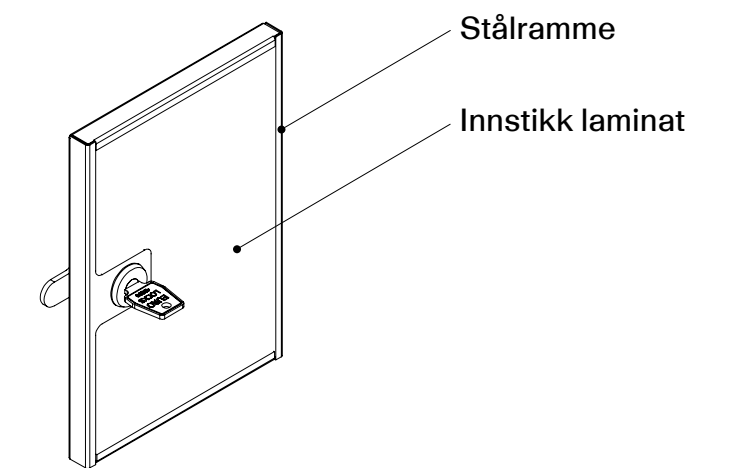

14001

Grønt Punkt

Sundahus

Möbelfakta

EPD

Oppbygning solid dør

Vår «Solid dør» er ekstra solid og utviklet spesielt med tanke på skoler. Døren er bygd opp av en ramme og bakplate i stål som lakeres med slitesterk pulverlakk. Stålrammen fyller vi med slagsterk tremasseplate med stål- eller laminat-innstikk i ønsket farge.

Alternativer:

Hasplås

Sylinterlås

Innredning

Skrått tak

Spalter

Uten sokkel

Med sokkel
+ 135 mm

Artikkelnummer:

102788 / 102798 / 103252 / 103262

Mål/dimensjoner:

H: 1750 mm (Rett) / 1940 mm (Skrått 550) / 1890 mm (Skrått 400)

B: 800 mm

D: 400/550 mm

Produktbeskrivelse:

Robust skap utviklet spesielt for skoler og offentlige miljøer. Todelt løsning med 5 separate dører/rom i hver seksjon for effektiv plassdeling. Leveres med rett eller skrått tak, og fås i dybde 400 mm eller 550 mm for optimal plassutnyttelse. 2 moduler i bredden.