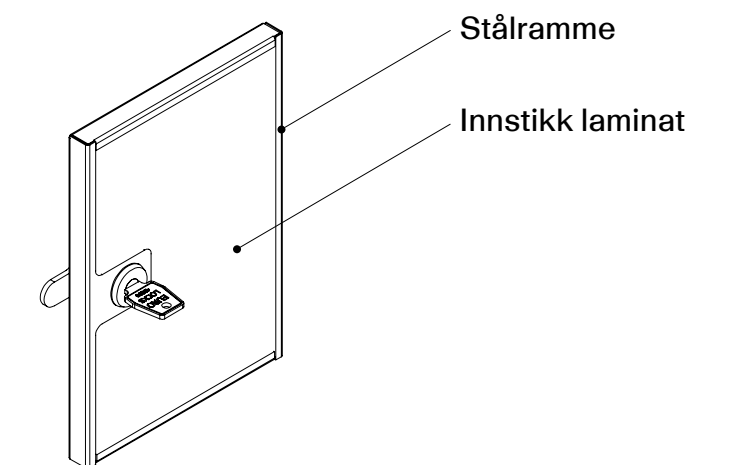

14001

Grønt Punkt

Sundahus

Möbelfakta

EPD

Oppbygning solid dør

Vår «Solid dør» er ekstra solid og utviklet spesielt med tanke på skoler. Døren er bygd opp av en ramme og bakplate i stål som lakeres med slitesterk pulverlakk. Stålrammen fyller vi med slagsterk tremasseplate med stål- eller laminat-innstikk i ønsket farge.

Alternativer:

Hasplås

Sylinderlås

Innredning

Skrått tak

Spalter

Uten sokkel

Med sokkel
+ 135 mm