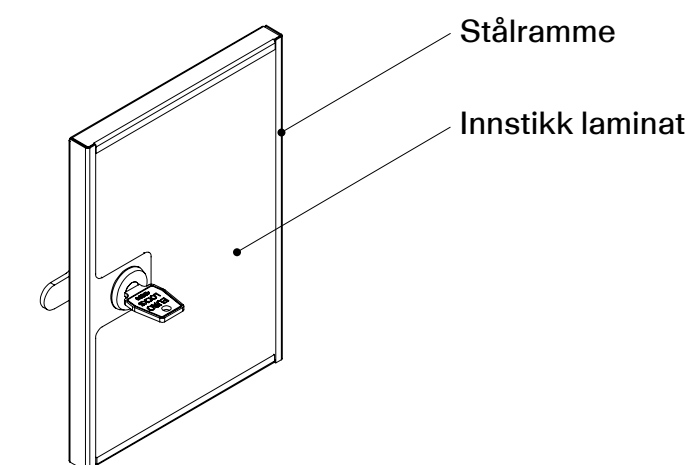

14001

Grønt Punkt

Sundahus

Möbelfakta

EPD

Oppbygning solid dør

Vår «Solid dør» er ekstra solid og utviklet spesielt med tanke på skoler. Døren er bygd opp av en ramme og bakplate i stål som lakeres med slitesterk pulverlakk. Stålrammen fyller vi med slagsterk tremasseplate med stål- eller laminatinstikk i ønsket farge.

Alternativer:

Hasplås

Sylinderlås

Innredning

Skrått tak

Spalter

Uten sokkel

Med sokkel
+ 135 mm

Artikkelnummer:

105637 / 105639 / 105653 / 105655

Mål/dimensjoner:

H: 1750 mm (Rett) / 1940 mm (Skrått 550) / 1890 mm (Skrått 400)

B: 800 mm

D: 400/550 mm

Produktbeskrivelse:

Robust Z-skap utviklet for krevende miljøer. Z-formede dører gir to separate rom i samme skrog med full hengselengde og svært god plassutnyttelse.