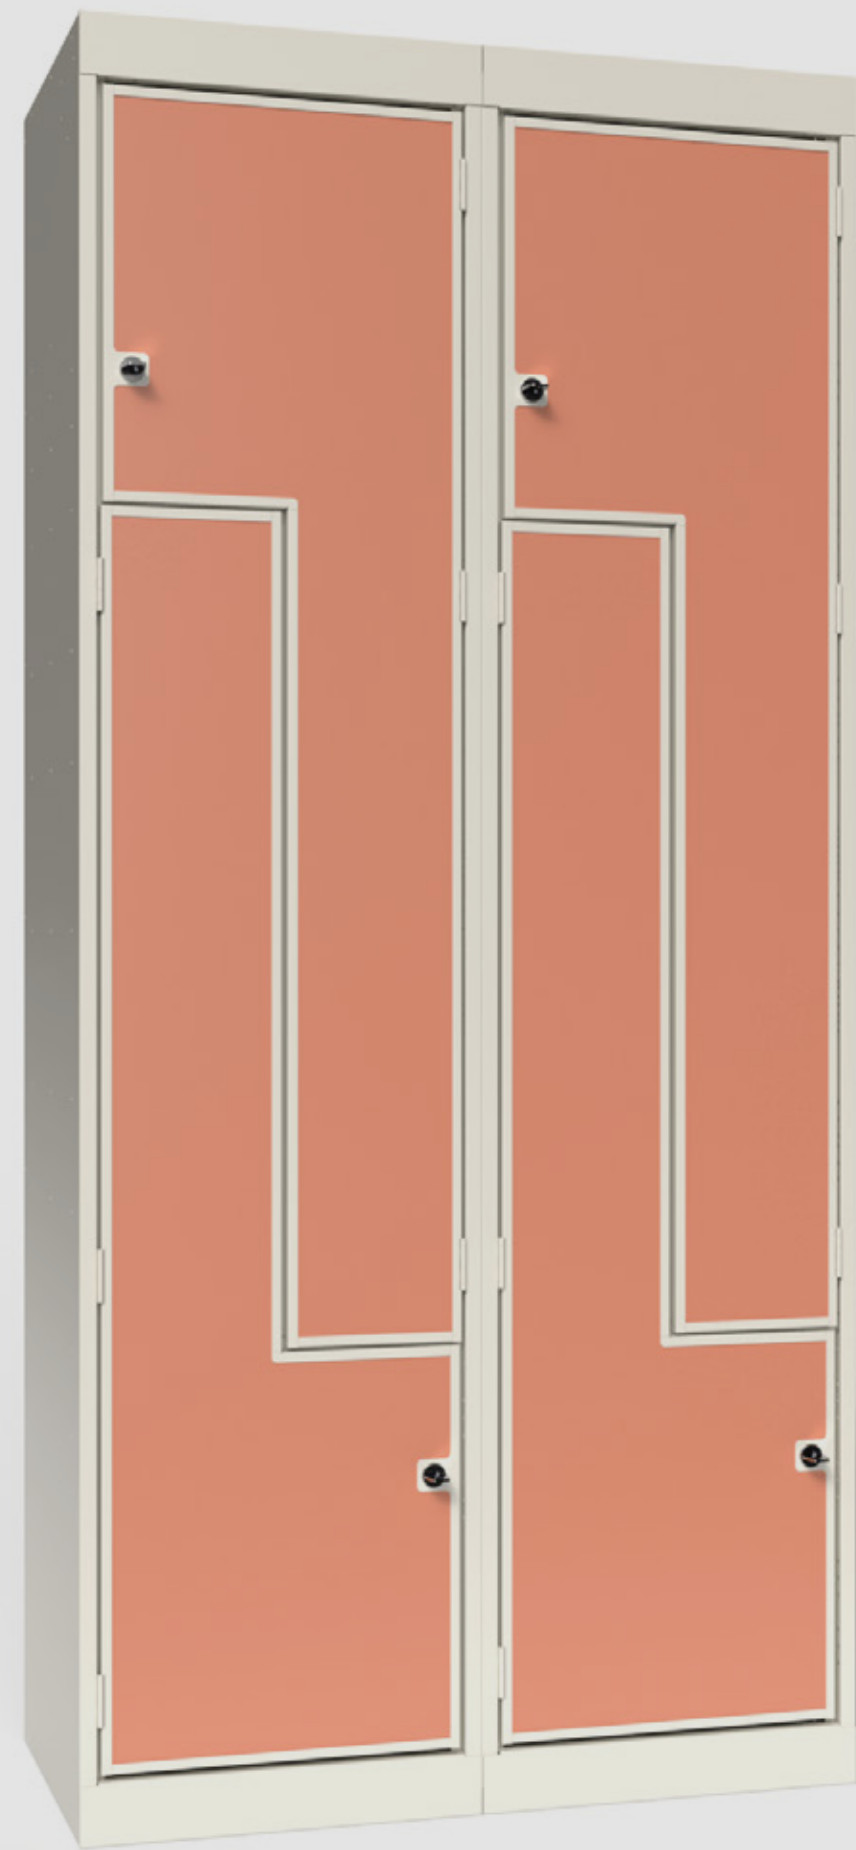

Artikkelnummer:

105637 / 105639 / 105653 / 105655

Mål/dimensjoner:

H: 1750 mm (Rett) / 1940 mm (Skrått 550) / 1890 mm (Skrått 400)

B: 400 mm

D: 400/550 mm

Produktbeskrivelse:

Robust Z-skap utviklet for krevende miljøer. Z-formede dører gir to separate rom i samme skrog med full hengselengde og svært god plassutnyttelse.

14001

Grønt Punkt

Sundahus

Möbelfakta

EPD

Oppbygning solid dør

Vår «Solid dør» er ekstra solid og utviklet spesielt med tanke på skoler. Døren er bygd opp av en ramme og bakplate i stål som lakeres med slitesterk pulverlakk. Stålrammen fyller vi med slagsterk tremasseplate med stål- eller laminatinstikk i ønsket farge.

Artikkelnummer:

105637 / 105639 / 105653 / 105655

Mål/dimensjoner:

H: 1750 mm (Rett) / 1940 mm (Skrått 550) / 1890 mm (Skrått 400)

B: 800 mm

D: 400/550 mm

Produktbeskrivelse:

Robust Z-skap utviklet for krevende miljøer. Z-formede dører gir to separate rom i samme skrog med full hengselengde og svært god plassutnyttelse.

Praktisk innredning tilpasset Z-løsning med hattehylle, klesstang, ankerkroker og håndkleknagg øverst, og stor ankerkrok og håndkleknagg i sideplate nederst. Leveres med rett eller skrått tak, og fås i dybde 400 mm eller 550 mm. 2 moduler i bredden.