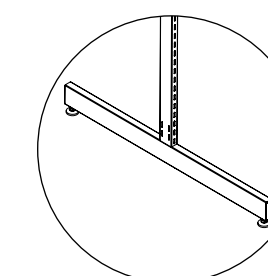

Stendere

T-stender