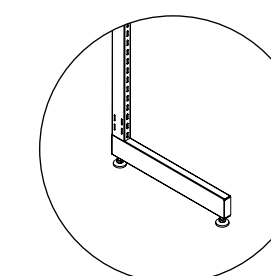

L-stender

Standardfarger

RAL 9016	RAL 9002	RAL 7035	RAL 7038	RAL 7037	RAL 7012	RAL 7016	RAL 9005
RAL 8017	RAL 1001	RAL 1015	RAL 1018	RAL 6002	RAL 6021	RAL 5018	RAL 5024
RAL 5023	RAL 5010	RAL 5003	RAL 4005	RAL 4010	RAL 3012	RAL 2010	RAL 3020