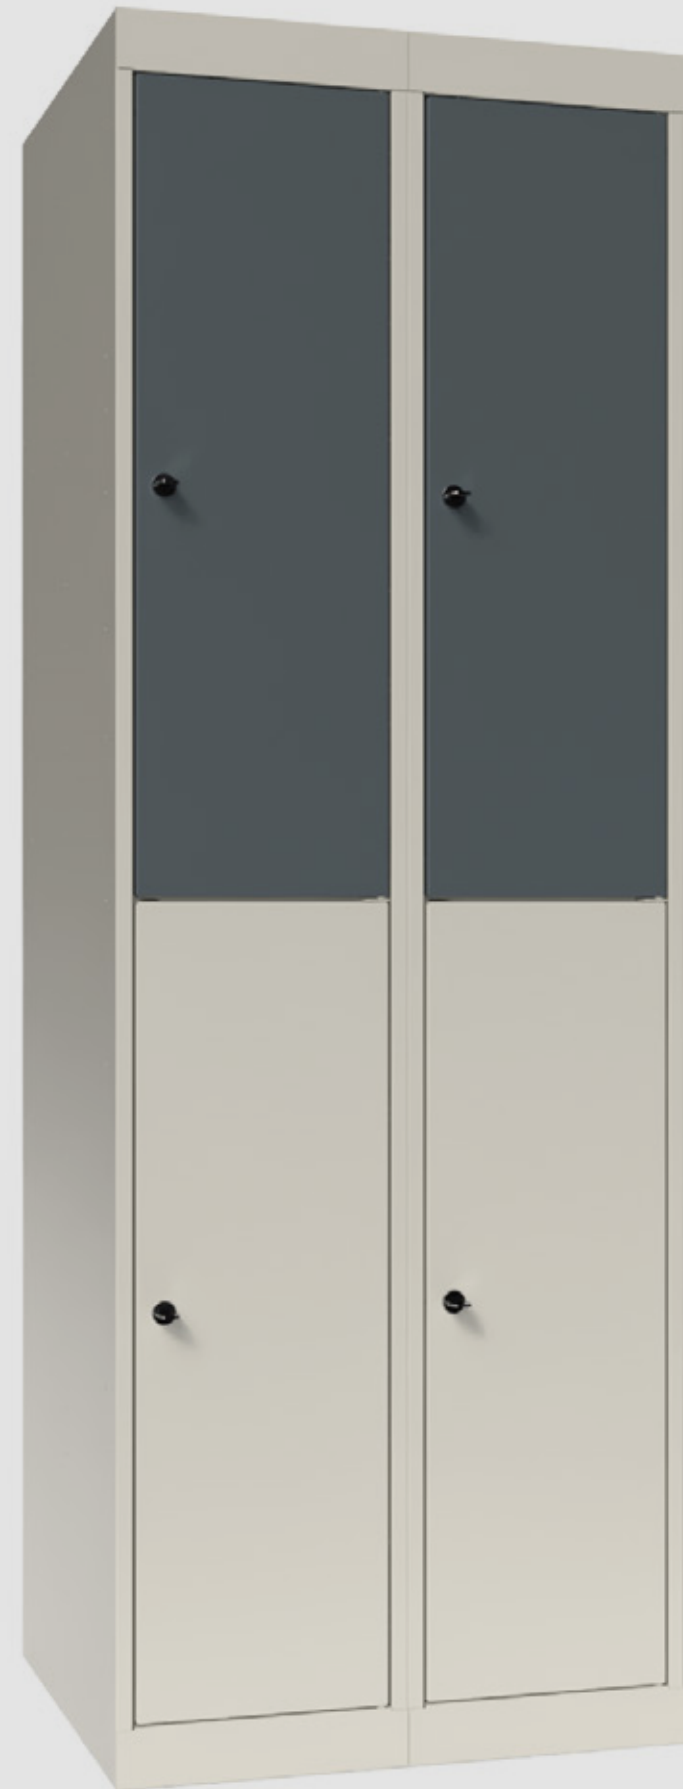

Artikkelnummer:

102388 / 102216 / 103060 / 103084

Mål/dimensjoner:

H: 1750 mm (Rett) / 1940 mm (Skrått 550) / 1890 mm (Skrått 400)

B: 600 mm

D: 400/550 mm

Produktbeskrivelse:

0,7 mm stålplater, rett/skrått tak

Låsalternativer:

Hasp for hengelås / sylinter med nøkkel

Materialer/utførelse:

0,7 mm stålplater, pulverlakk. To rom i høyden. Solid dør med stål-innstikk (inkludert), eller laminat-innstikk (mot tillegg). Leveres med hattehylle, klesstang, 2 ankerkroker og håndkleknagg i sideplate. Annen innredning mot tillegg.

Vedlikehold/rengjøring:

Innvendig og utvendig vaskes skapet med vaskemiddel og svamp eller klut.

Garanti/levetid:

20 års garanti.

Farger:

24 standard RAL-farger

Sertifisering/miljømerke:

9001

14001

Grønt Punkt

Sundahus

Möbelfakta

EPD

Oppbygning standard dør

Dobbel dør i pulverlakkert stål (0,9 mm). Innerdør og ytterdør. Festet med tapphengsel oppe og nede.

Alternativer:

Standardfarger

RAL 9016	RAL 9002	RAL 7035	RAL 7038	RAL 7037	RAL 7012	RAL 7016	RAL 9005
RAL 8017	RAL 1001	RAL 1015	RAL 1018	RAL 6002	RAL 6021	RAL 5018	RAL 5024
RAL 5023	RAL 5010	RAL 5003	RAL 4005	RAL 4010	RAL 3012	RAL 2010	RAL 3020