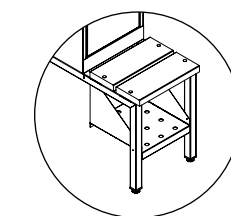

Spalter

Standardfarger

RAL 9016	RAL 9002	RAL 7035	RAL 7038	RAL 7037	RAL 7012	RAL 7016	RAL 9005
RAL 8017	RAL 1001	RAL 1015	RAL 1018	RAL 6002	RAL 6021	RAL 5018	RAL 5024
RAL 5023	RAL 5010	RAL 5003	RAL 4005	RAL 4010	RAL 3012	RAL 2010	RAL 3020