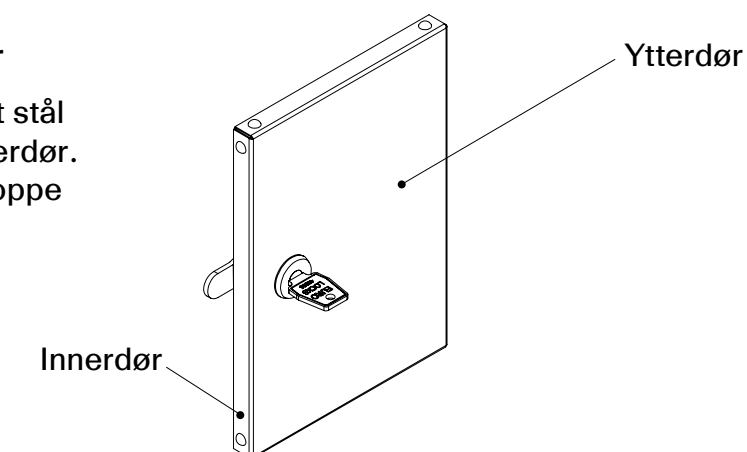

14001

Grønt Punkt

Sundahus

Möbelfakta

EPD

Oppbygning standard dør

Dobbel dør i pulverlakkert stål (0,9 mm). Innerdør og ytterdør. Festet med tapphengsel oppe og nede.

Alternativer:

Hasplås

Sylinterlås

Innredning

Skrått tak

Spalter

Uten sokkel

Med sokkel
+ 135 mm

Med ben
+ 200 mm