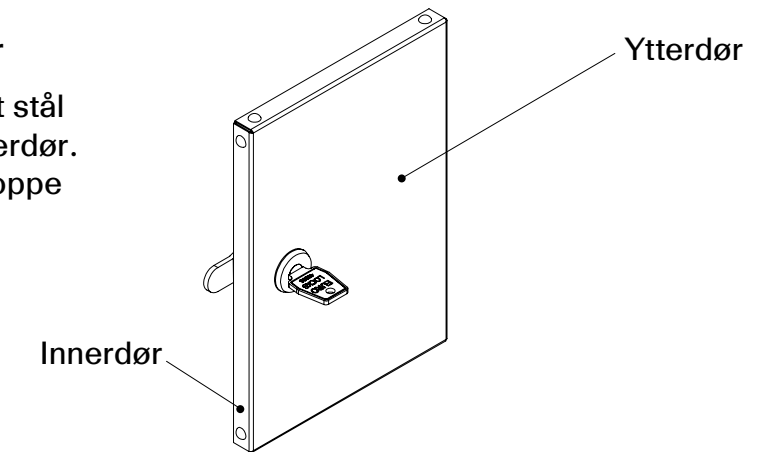

Dobbel dør i pulverlakkert stål (0,9 mm). Innerdør og ytterdør. Festet med tapphengsel oppe og nede.

Alternativer:

Hasplås

Sylinderlås

Innredning

Skrått tak

Spalter

Uten sokkel