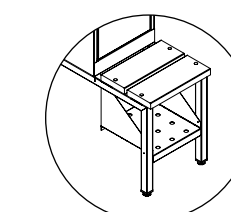

Spalter

Standardfarger

RAL 9016	RAL 9002	RAL 7035	RAL 7038	RAL 7037	RAL 7012	RAL 7016	RAL 9005
RAL 8017	RAL 1001	RAL 1015	RAL 1018	RAL 6002	RAL 6021	RAL 5018	RAL 5024
RAL 5023	RAL 5010	RAL 5003	RAL 4005	RAL 4010	RAL 3012	RAL 2010	RAL 3020