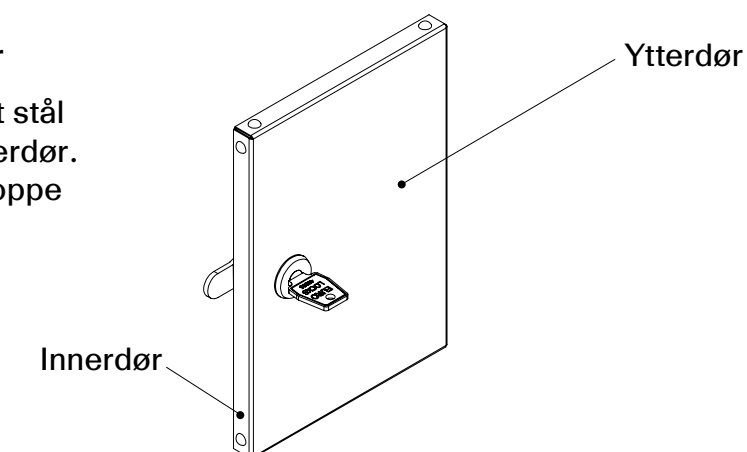

Dobbel dør i pulverlakkert stål (0,9 mm). Innerdør og ytterdør. Festet med tapphengsel oppe og nede.

Alternativer:

Hasplås

Sylinterlås

Innredning

Skrått tak

Spalter

Uten sokkel