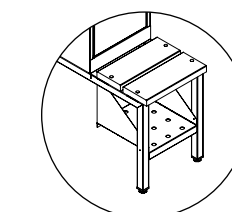

Med sittebenk
og skohylle
+ 380 mm

Standardfarger

RAL 9016	RAL 9002	RAL 7035	RAL 7038	RAL 7037	RAL 7012	RAL 7016	RAL 9005
RAL 8017	RAL 1001	RAL 1015	RAL 1018	RAL 6002	RAL 6021	RAL 5018	RAL 5024
RAL 5023	RAL 5010	RAL 5003	RAL 4005	RAL 4010	RAL 3012	RAL 2010	RAL 3020