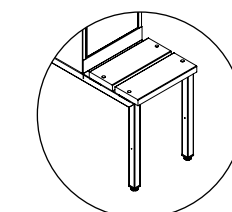

Med sittebenk
+ 380 mm