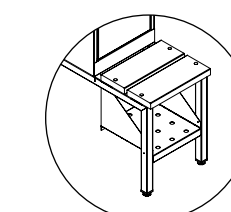

**Alternativer:**

Hasplås

Sylinderlås

Innredning

Skrått tak

Spalter

Uten sokkel

Med sokkel  
+ 135 mm

Med ben  
+ 200 mm

Med sittebenk  
+ 380 mm

Med sittebenk  
og skohylle  
+ 380 mm

**Standardfarger**

**Artikkelnummer:**

102394 / 102222 / 103066 / 103090

**Mål/dimensjoner:**

H: 1750 mm (Rett) / 1940 mm (Skrått 550) / 1890 mm (Skrått 400)