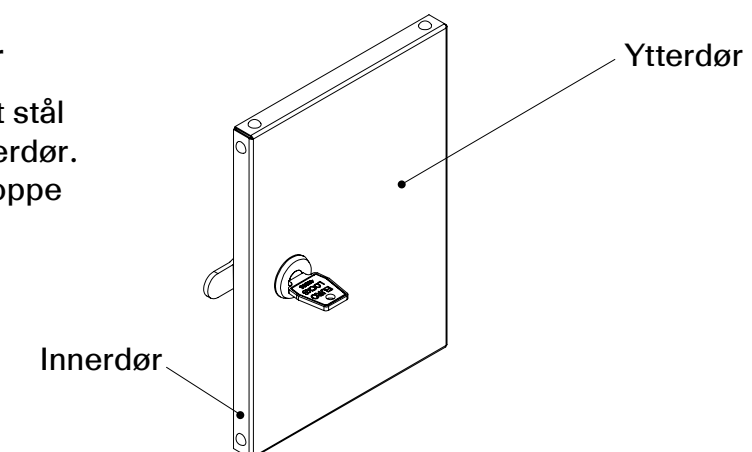

14001

Grønt Punkt

Sundahus

Möbelfakta

EPD

**Oppbygning standard dør**

Dobbel dør i pulverlakkert stål (0,9 mm). Innerdør og ytterdør. Festet med tapphengsel oppe og nede.

**Alternativer:**

Hasplås

Sylinderlås

Innredning

Skrått tak

Spalter

Uten sokkel

Med sokkel  
+ 135 mm

Med ben  
+ 200 mm