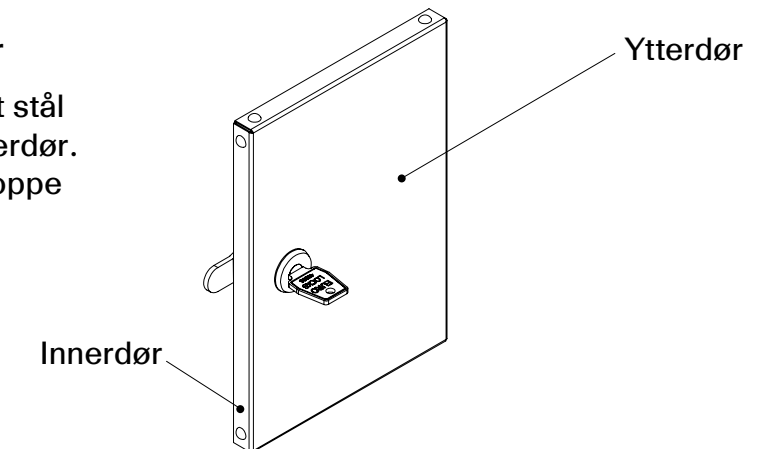

Dobbel dør i pulverlakkert stål (0,9 mm). Innerdør og ytterdør. Festet med tapphengsel oppe og nede.

**Alternativer:**

Hasplås

Sylinderlås

Innredning

Skrått tak

Spalter

Uten sokkel