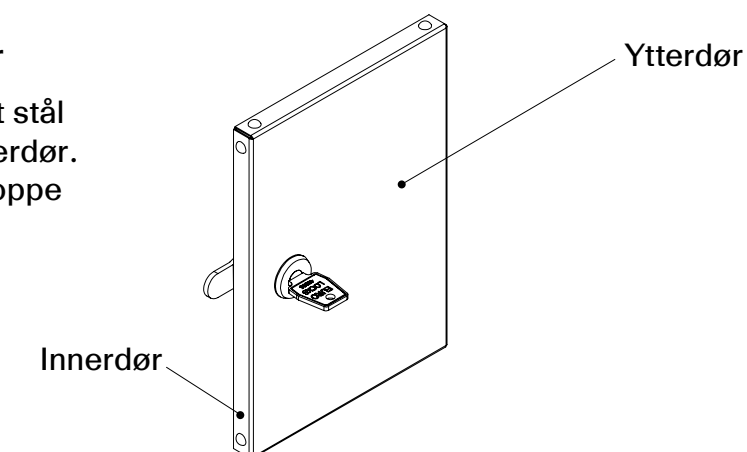

**Alternativer:**

Hasplås

Sylinderlås

Innredning

Skrått tak

Spalter

Uten sokkel

Med sokkel  
+ 135 mm