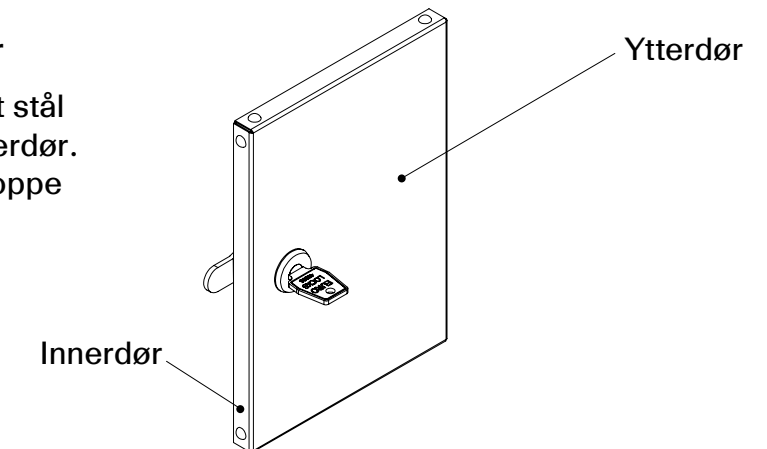

14001

Grønt Punkt

Sundahus

Möbelfakta

EPD

**Oppbygning standard dør**

Dobbel dør i pulverlakkert stål (0,9 mm). Innerdør og ytterdør. Festet med tapphengsel oppe og nede.

**Alternativer:**

Hasplås

Sylinderlås

Innredning

Skrått tak

Spalter

Uten sokkel

Med sokkel  
+ 135 mm

Med ben  
+ 200 mm