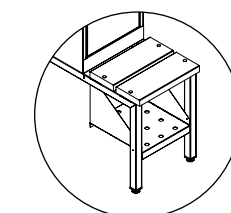

Dobbel dør i pulverlakkert stål (0,9 mm). Innerdør og ytterdør. Festet med tapphengsel oppe og nede.

**Alternativer:**

Hasplås

Sylinderlås

Innredning

Skrått tak

Spalter

Uten sokkel

Med sokkel  
+ 135 mm

Med ben  
+ 200 mm

Med sittebenk  
+ 380 mm

Med sittebenk  
og skohylle  
+ 380 mm

**Standardfarger**

**Artikkelnummer:**

102393 / 102221 / 103065 / 103089

**Mål/dimensjoner:**