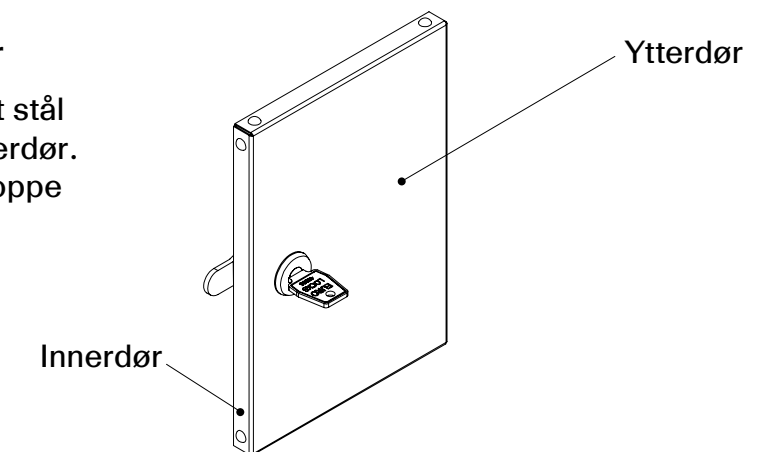

14001

Grønt Punkt

Sundahus

Möbelfakta

EPD

Oppbygning standard dør

Dobbel dør i pulverlakkert stål (0,9 mm). Innerdør og ytterdør. Festet med tapphengsel oppe og nede.

Alternativer:

Hasplås

Sylinderlås

Innredning

Skrått tak

Spalter

Uten sokkel

Med sokkel
+ 135 mm

Med ben
+ 200 mm