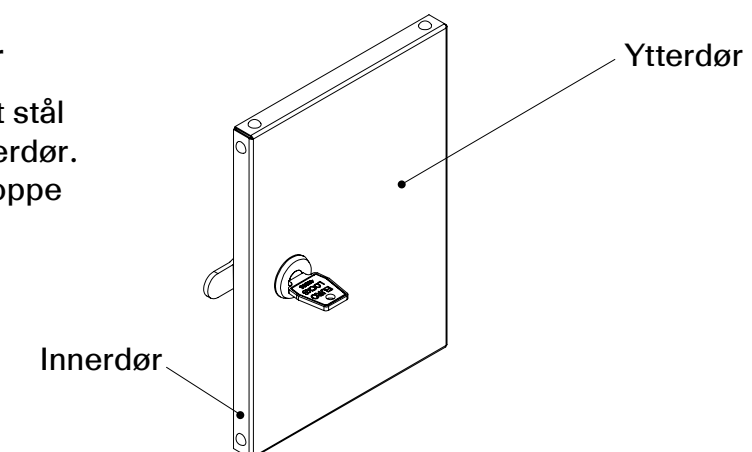

14001

Grønt Punkt

Sundahus

Möbelfakta

EPD

Oppbygning standard dør

Dobbel dør i pulverlakkert stål (0,9 mm). Innerdør og ytterdør. Festet med tapphengsel oppe og nede.

Alternativer:

Hasplås

Sylindrlås

Innredning

Skrått tak

Spalter

Uten sokkel

Med sokkel
+ 135 mm

Med ben
+ 200 mm