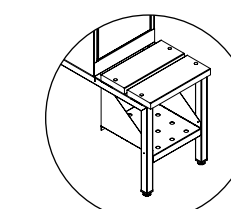

Med sittebenk
og skohylle
+ 380 mm

Standardfarger

RAL 9016	RAL 9002	RAL 7035	RAL 7038	RAL 7037	RAL 7012	RAL 7016	RAL 9005
RAL 8017	RAL 1001	RAL 1015	RAL 1018	RAL 6002	RAL 6021	RAL 5018	RAL 5024
RAL 5023	RAL 5010	RAL 5003	RAL 4005	RAL 4010	RAL 3012	RAL 2010	RAL 3020