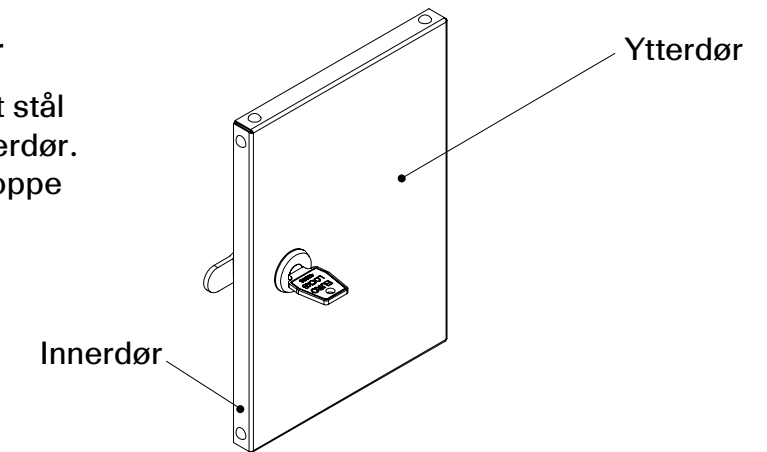

14001

Grønt Punkt

Sundahus

Möbelfakta

EPD

Oppbygning standard dør

Dobbel dør i pulverlakkert stål (0,9 mm). Innerdør og ytterdør. Festet med tapphengsel oppe og nede.

Alternativer:

Hasplås

Sylindrlås

Innredning

Skrått tak

Spalter

Uten sokkel

Med sokkel
+ 135 mm

Med ben
+ 200 mm