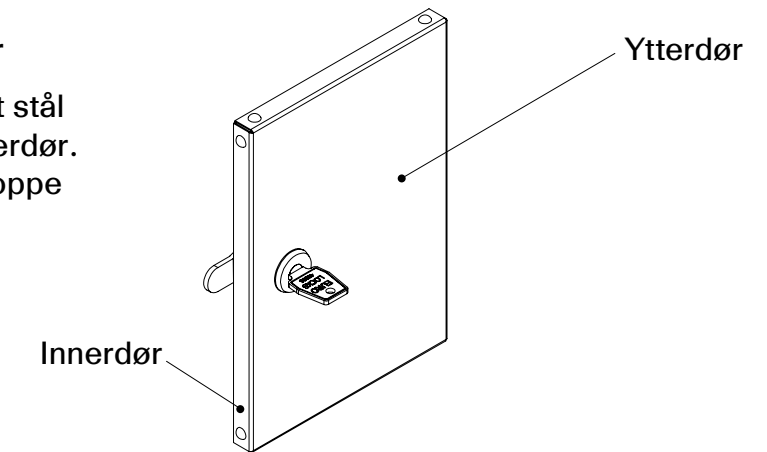

14001

Grønt Punkt

Sundahus

Möbelfakta

EPD

Oppbygning standard dør

Dobbel dør i pulverlakkert stål (0,9 mm). Innerdør og ytterdør. Festet med tapphengsel oppe og nede.

Alternativer:

Hasplås

Sylinderlås

Innredning

Skrått tak

Spalter

Uten sokkel

Med sokkel + 135 mm

Med ben + 200 mm