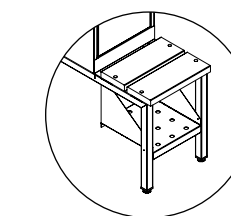

Spalter

Standardfarger

RAL 9016	RAL 9002	RAL 7035	RAL 7038	RAL 7037	RAL 7012	RAL 7016	RAL 9005
RAL 8017	RAL 1001	RAL 1015	RAL 1018	RAL 6002	RAL 6021	RAL 5018	RAL 5024
RAL 5023	RAL 5010	RAL 5003	RAL 4005	RAL 4010	RAL 3012	RAL 2010	RAL 3020