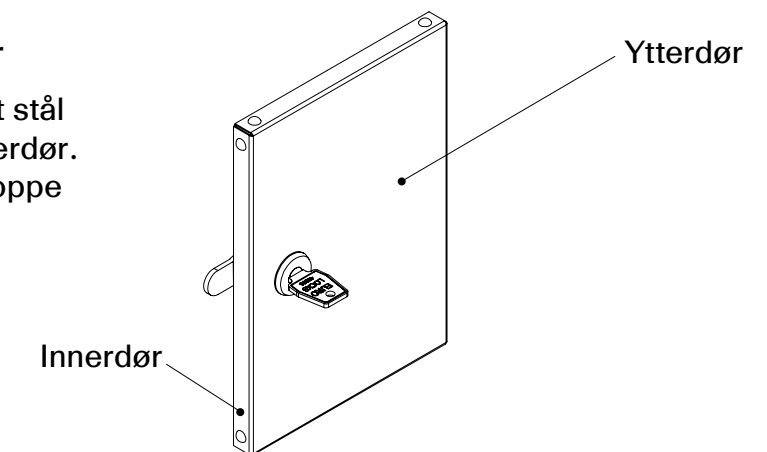

Dobbel dør i pulverlakkert stål (0,9 mm). Innerdør og ytterdør. Festet med tapphengsel oppe og nede.

Alternativer:

Hasplås

Sylinderlås

Innredning

Skrått tak

Spalter

Uten sokkel