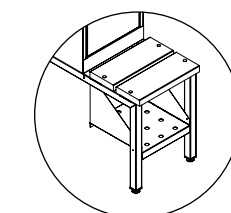

Spalter

Standardfarger

RAL 9016	RAL 9002	RAL 7035	RAL 7038	RAL 7037	RAL 7012	RAL 7016	RAL 9005
RAL 8017	RAL 1001	RAL 1015	RAL 1018	RAL 6002	RAL 6021	RAL 5018	RAL 5024
RAL 5023	RAL 5010	RAL 5003	RAL 4005	RAL 4010	RAL 3012	RAL 2010	RAL 3020