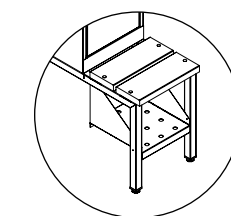

Spalter

Med sittebenk
og skohylle
+ 380 mm

Standardfarger

RAL 9016	RAL 9002	RAL 7035	RAL 7038	RAL 7037	RAL 7012	RAL 7016	RAL 9005
RAL 8017	RAL 1001	RAL 1015	RAL 1018	RAL 6002	RAL 6021	RAL 5018	RAL 5024
RAL 5023	RAL 5010	RAL 5003	RAL 4005	RAL 4010	RAL 3012	RAL 2010	RAL 3020