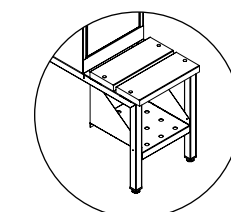

Spalter

Standardfarger

RAL 9016	RAL 9002	RAL 7035	RAL 7038	RAL 7037	RAL 7012	RAL 7016	RAL 9005
RAL 8017	RAL 1001	RAL 1015	RAL 1018	RAL 6002	RAL 6021	RAL 5018	RAL 5024
RAL 5023	RAL 5010	RAL 5003	RAL 4005	RAL 4010	RAL 3012	RAL 2010	RAL 3020