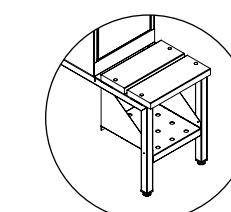

Med sittebenk
og skohylle
+ 380 mm

Standardfarger

RAL 9016	RAL 9002	RAL 7035	RAL 7038	RAL 7037	RAL 7012	RAL 7016	RAL 9005
RAL 8017	RAL 1001	RAL 1015	RAL 1018	RAL 6002	RAL 6021	RAL 5018	RAL 5024
RAL 5023	RAL 5010	RAL 5003	RAL 4005	RAL 4010	RAL 3012	RAL 2010	RAL 3020