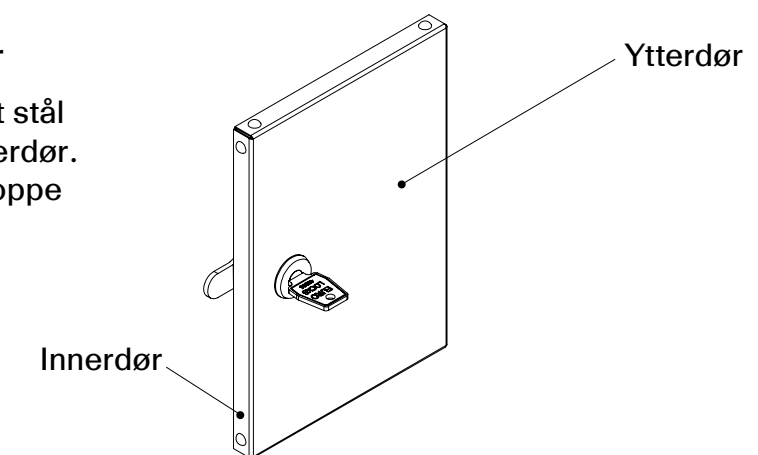

14001

Grønt Punkt

Sundahus

Möbelfakta

EPD

Oppbygning standard dør

Dobbel dør i pulverlakkert stål (0,9 mm). Innerdør og ytterdør. Festet med tapphengsel oppe og nede.

Alternativer:

Hasplås

Sylinderlås

Innredning

Skrått tak

Spalter

Uten sokkel

Med sokkel
+ 135 mm

Med ben
+ 200 mm