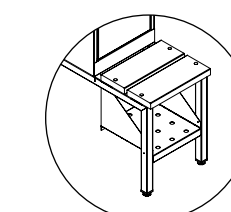

Alternativer:

Hasplås

Sylinderlås

Innredning

Skrått tak

Spalter

Uten sokkel

Med sokkel
+ 135 mm

Med ben
+ 200 mm

Med sittebenk
+ 380 mm

Med sittebenk
og skohylle
+ 380 mm

Standardfarger

Artikkelnummer:

102402 / 102230 / 103074 / 103098

Mål/dimensjoner:

H: 1750 mm (Rett) / 1940 mm (Skrått 550) / 1890 mm (Skrått 400)