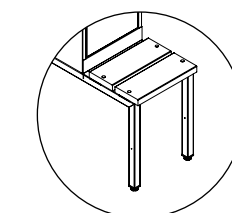

Dobbel dør i pulverlakkert stål (0,9 mm). Innerdør og ytterdør. Festet med tapphengsel oppe og nede.

Alternativer:

Hasplås

Sylinderlås

Innredning

Skrått tak

Spalter

Uten sokkel

Med sokkel
+ 135 mm

Med ben
+ 200 mm

Med sittebenk
+ 380 mm

Med sittebenk
og skohylle
+ 380 mm

Standardfarger

Artikkelnummer:

102401 / 102229 / 103073 / 103097

Mål/dimensjoner:

H: 1750 mm (Rett) / 1940 mm (Skrått 550) / 1890 mm (Skrått 400)
 B: 900 mm
 D: 400/550 mm

Produktbeskrivelse:

0,7 mm stålplater, rett/skrått tak

Låsalternativer:

Hasp for hengelås / sylinter med nøkkel

Materialer/utførelse: