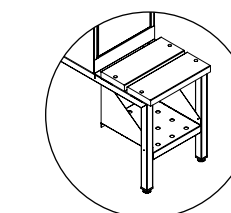

Med sittebenk
og skohylle
+ 380 mm

Standardfarger

RAL 9016	RAL 9002	RAL 7035	RAL 7038	RAL 7037	RAL 7012	RAL 7016	RAL 9005
RAL 8017	RAL 1001	RAL 1015	RAL 1018	RAL 6002	RAL 6021	RAL 5018	RAL 5024
RAL 5023	RAL 5010	RAL 5003	RAL 4005	RAL 4010	RAL 3012	RAL 2010	RAL 3020