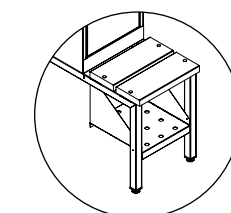

Dobbel dør i pulverlakkert stål (0,9 mm). Innerdør og ytterdør. Festet med tapphengsel oppe og nede.

Alternativer:

Hasplås

Sylinderlås

Innredning

Skrått tak

Spalter

Uten sokkel

Med sokkel
+ 135 mm

Med ben
+ 200 mm

Med sittebenk
+ 380 mm

Med sittebenk
og skohylle
+ 380 mm

Standardfarger

Artikkelnummer:

102401 / 102229 / 103073 / 103097

Mål/dimensjoner: