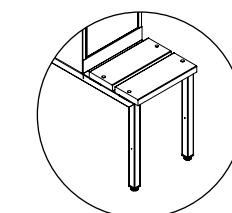

B: 1200 mm

D: 400/550 mm

Produktbeskrivelse:

0,7 mm stålplater, rett/skrått tak

Låsalternativer:

Hasp for hengelås / sylinter med nøkkel

Materialer/utførelse:

0,7 mm stålplater, pulverlakk. Fem rom i høyden. Solid dør med stålinnstikk (inkludert), eller laminatinnstikk (mot tillegg). Ingen innredning.

Hasplås

Sylinderlås

Innredning

Skrått tak

Spalter

Uten sokkel

Med sokkel
+ 135 mm

Med ben
+ 200 mm