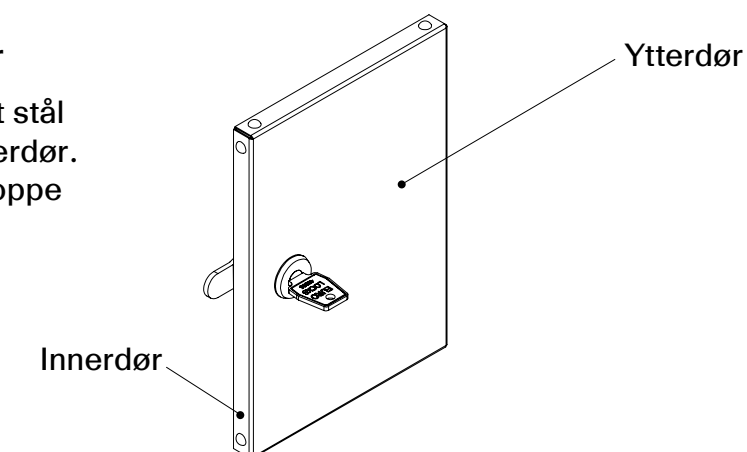

Alternativer:

Hasplås

Sylinderlås

Innredning

Skrått tak

Spalter

Uten sokkel

Med sokkel
+ 135 mm