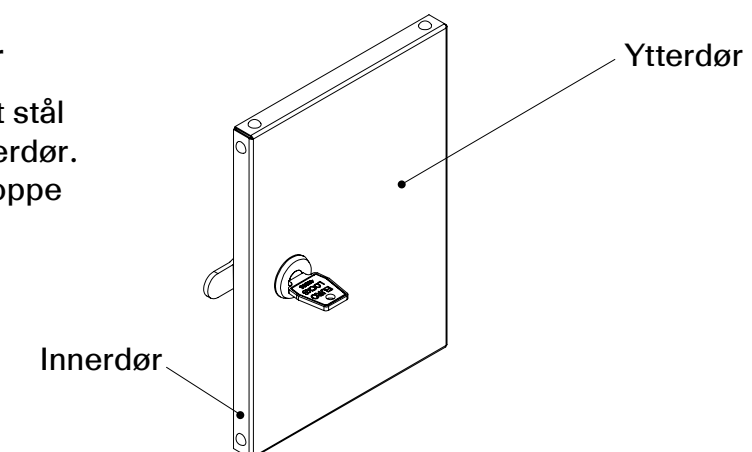

14001

Grønt Punkt

Sundahus

Möbelfakta

EPD

Oppbygning standard dør

Dobbel dør i pulverlakkert stål (0,9 mm). Innerdør og ytterdør. Festet med tapphengsel oppe og nede.

Alternativer:

Hasplås

Sylinderlås

Innredning

Skrått tak

Spalter

Uten sokkel

Med sokkel
+ 135 mm

Med ben
+ 200 mm