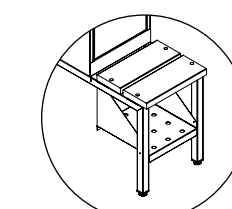

Med sittebenk
og skohylle
+ 380 mm

Standardfarger

RAL 9016	RAL 9002	RAL 7035	RAL 7038	RAL 7037	RAL 7012	RAL 7016	RAL 9005
RAL 8017	RAL 1001	RAL 1015	RAL 1018	RAL 6002	RAL 6021	RAL 5018	RAL 5024
RAL 5023	RAL 5010	RAL 5003	RAL 4005	RAL 4010	RAL 3012	RAL 2010	RAL 3020