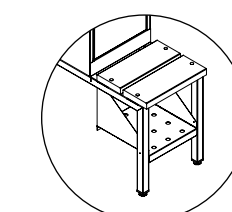

Med sittebenk
og skohylle
+ 380 mm

Standardfarger

RAL 9016	RAL 9002	RAL 7035	RAL 7038	RAL 7037	RAL 7012	RAL 7016	RAL 9005
RAL 8017	RAL 1001	RAL 1015	RAL 1018	RAL 6002	RAL 6021	RAL 5018	RAL 5024
RAL 5023	RAL 5010	RAL 5003	RAL 4005	RAL 4010	RAL 3012	RAL 2010	RAL 3020