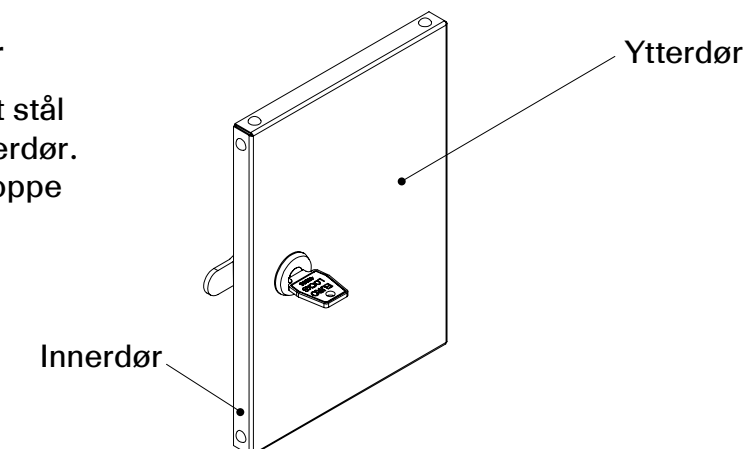

14001

Grønt Punkt

Sundahus

Möbelfakta

EPD

Oppbygning standard dør

Dobbel dør i pulverlakkert stål (0,9 mm). Innerdør og ytterdør. Festet med tapphengsel oppe og nede.

Alternativer:

Hasplås

Sylinderlås

Innredning

Skrått tak

Spalter

Uten sokkel

Med sokkel
+ 135 mm

Med ben
+ 200 mm