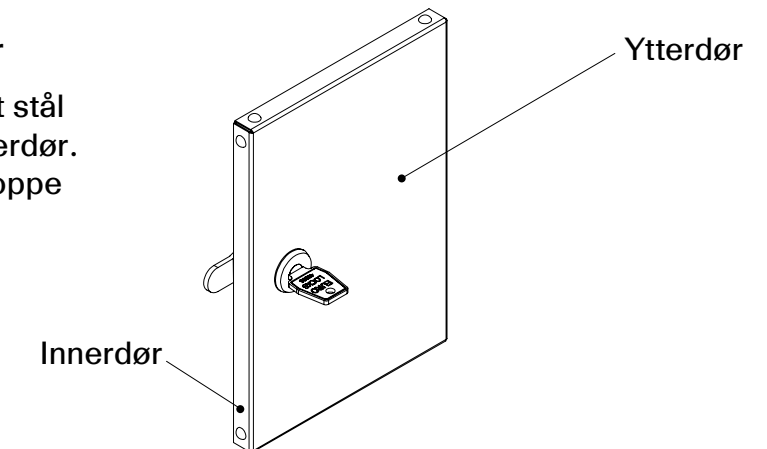

14001

Grønt Punkt

Sundahus

Möbelfakta

EPD

Oppbygning standard dør

Dobbel dør i pulverlakkert stål (0,9 mm). Innerdør og ytterdør. Festet med tapphengsel oppe og nede.

Alternativer:

Hasplås

Sylinderlås

Innredning

Skrått tak

Spalter

Uten sokkel

Med sokkel
+ 135 mm

Med ben
+ 200 mm