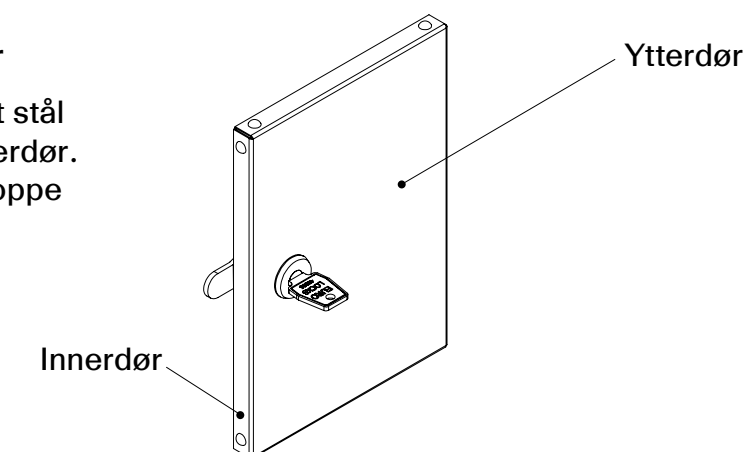

Dobbel dør i pulverlakkert stål (0,9 mm). Innerdør og ytterdør. Festet med tapphengsel oppe og nede.

Alternativer:

Hasplås

Sylinderlås

Innredning

Skrått tak

Spalter

Uten sokkel