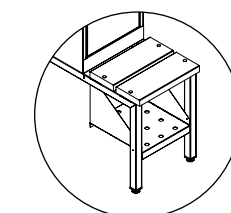

Dobbel dør i pulverlakkert stål (0,9 mm). Innerdør og ytterdør. Festet med tapphengsel oppe og nede.

Alternativer:

Hasplås

Sylinderlås

Innredning

Skrått tak

Spalter

Uten sokkel

Med sokkel
+ 135 mm

Med ben
+ 200 mm

Med sittebenk
+ 380 mm

Med sittebenk
og skohylle
+ 380 mm

Standardfarger

Artikkelnummer:

102405 / 102233 / 103077 / 103101

Mål/dimensjoner: