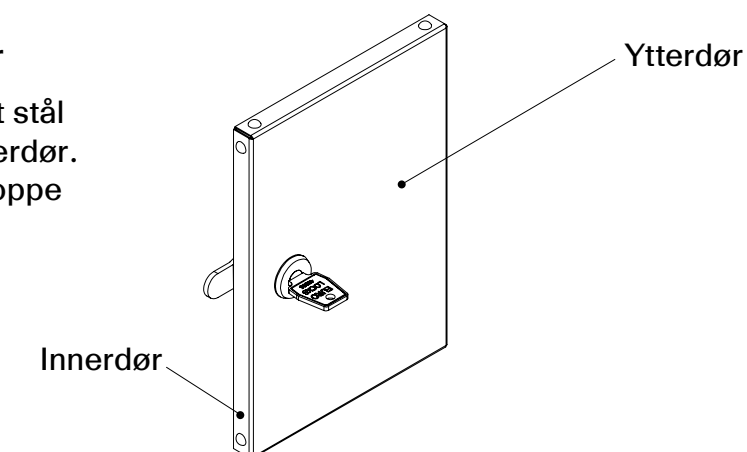

Sundahus

Möbelfakta

EPD

Oppbygning standard dør

Dobbel dør i pulverlakkert stål (0,9 mm). Innerdør og ytterdør. Festet med tapphengsel oppe og nede.

Alternativer:

Hasplås

Sylinderlås

Innredning

Skrått tak

Spalter

Uten sokkel

Med sokkel
+ 135 mm

Med ben
+ 200 mm

Med sittebenk
+ 380 mm

Med sittebenk
og skohylle
+ 380 mm