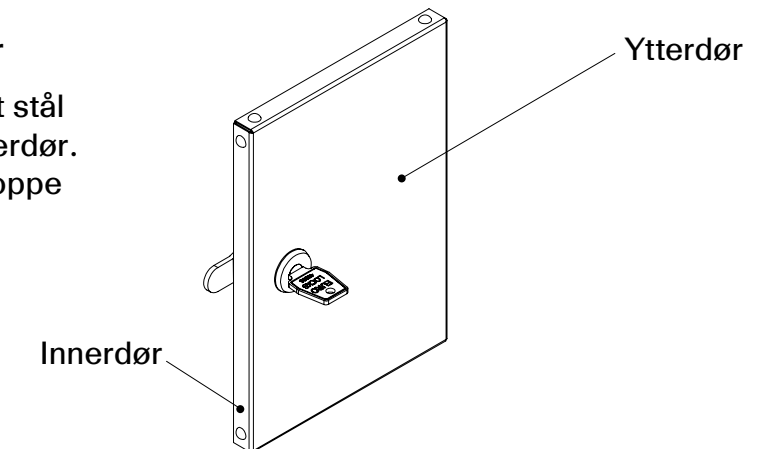

Dobbel dør i pulverlakkert stål (0,9 mm). Innerdør og ytterdør. Festet med tapphengsel oppe og nede.

Alternativer:

Hasplås

Sylinderlås

Innredning

Skrått tak

Spalter

Uten sokkel