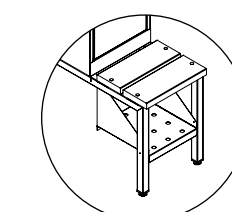

Med sittebenk
+ 380 mm