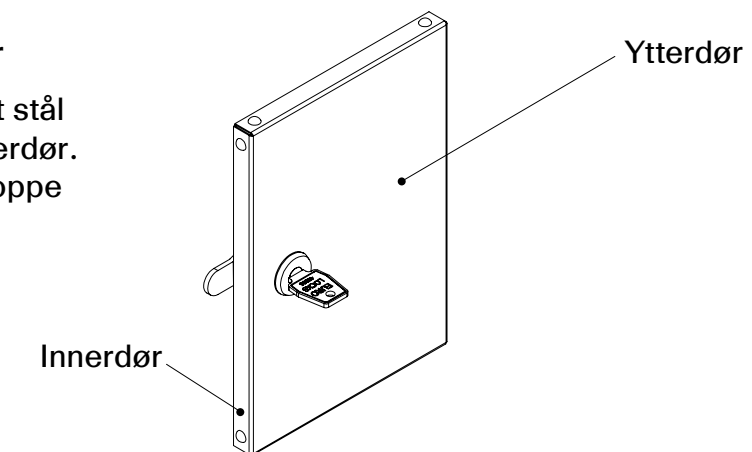

14001

Grønt Punkt

Sundahus

Möbelfakta

EPD

Oppbygning standard dør

Dobbel dør i pulverlakkert stål (0,9 mm). Innerdør og ytterdør. Festet med tapphengsel oppe og nede.

Alternativer:

Hasplås

Sylinderlås

Innredning

Skrått tak

Spalter

Uten sokkel

Med sokkel
+ 135 mm

Med ben
+ 200 mm