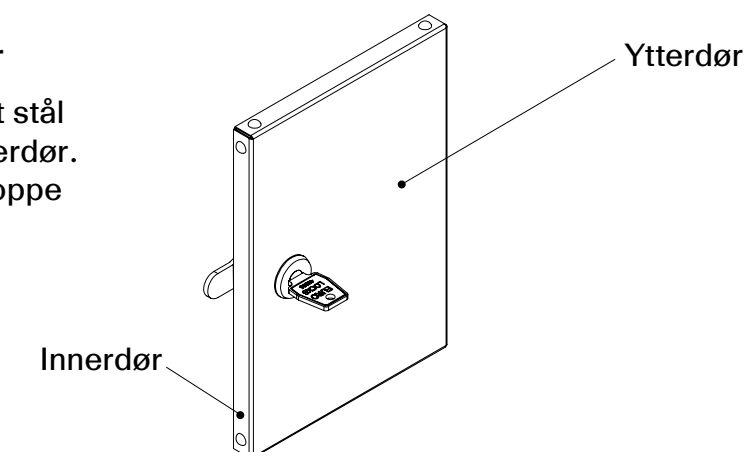

14001

Grønt Punkt

Sundahus

Möbelfakta

EPD

Oppbygning standard dør

Dobbel dør i pulverlakkert stål (0,9 mm). Innerdør og ytterdør. Festet med tapphengsel oppe og nede.

Alternativer:

Hasplås

Sylindrelås

Innredning

Skrått tak

Spalter

Uten sokkel

Med sokkel
+ 135 mm

Med ben
+ 200 mm