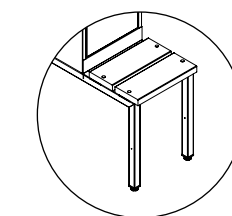

Med sittebenk + 380 mm