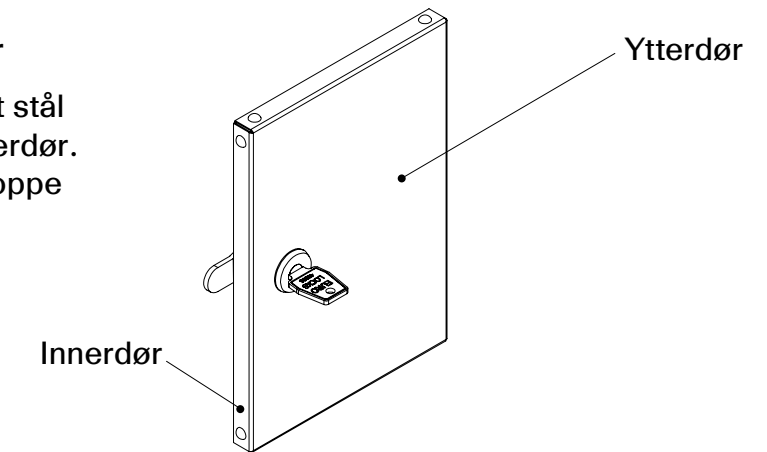

**Oppbygning standard dør**

Dobbel dør i pulverlakkert stål (0,9 mm). Innerdør og ytterdør. Festet med tapphengsel oppe og nede.

**Alternativer:**

Hasplås

Sylinderlås

Innredning

Skrått tak

Spalter