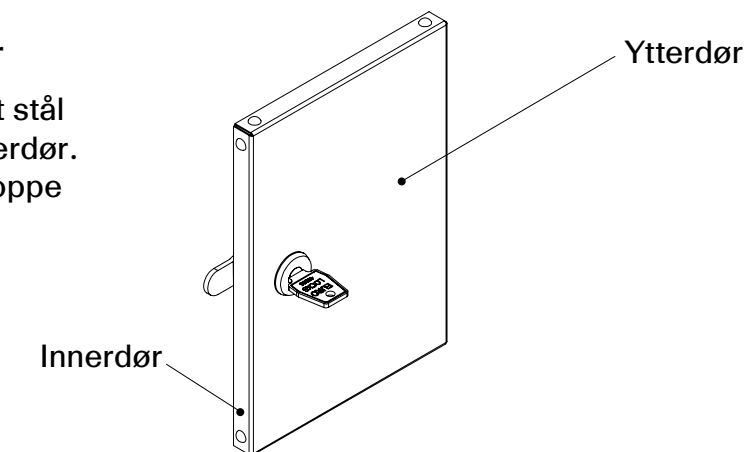

Oppbygning standard dør

Dobbel dør i pulverlakkert stål (0,9 mm). Innerdør og ytterdør. Festet med tapphengsel oppe og nede.