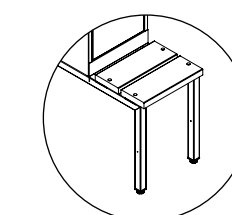

Med sittebenk
+ 380 mm