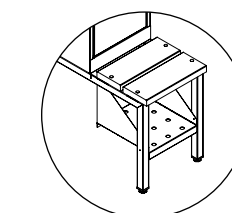

Med sittebenk
og skohylle
+ 380 mm

Standardfarger

RAL 9016	RAL 9002	RAL 7035	RAL 7038	RAL 7037	RAL 7012	RAL 7016	RAL 9005
RAL 8017	RAL 1001	RAL 1015	RAL 1018	RAL 6002	RAL 6021	RAL 5018	RAL 5024
RAL 5023	RAL 5010	RAL 5003	RAL 4005	RAL 4010	RAL 3012	RAL 2010	RAL 3020