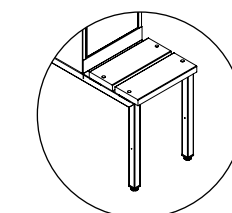

Hasplås

Sylinderlås

Innredning

Skrått tak

Spalter

Uten sokkel

Med sokkel  
+ 135 mm

Med ben  
+ 200 mm