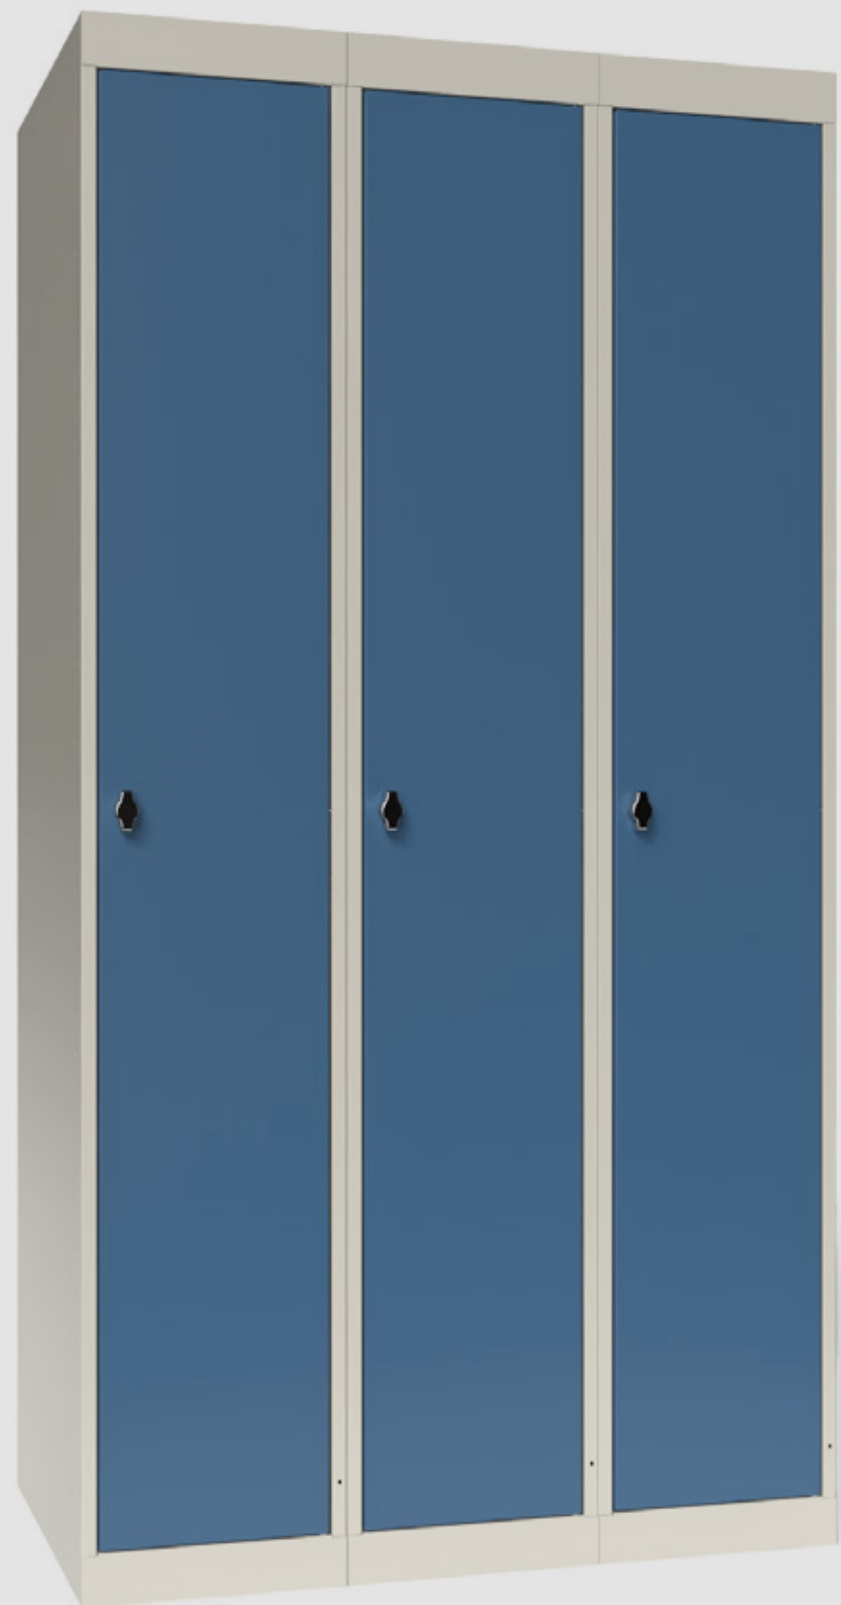

Uten sokkel

Med sokkel  
+ 135 mm

Med ben  
+ 200 mm

Med sittebenk  
+ 380 mm

Med sittebenk  
og skohylle  
+ 380 mm

**Standardfarger**

RAL 9016	RAL 9002	RAL 7035	RAL 7038	RAL 7037	RAL 7012	RAL 7016	RAL 9005
RAL 8017	RAL 1001	RAL 1015	RAL 1018	RAL 6002	RAL 6021	RAL 5018	RAL 5024
RAL 5023	RAL 5010	RAL 5003	RAL 4005	RAL 4010	RAL 3012	RAL 2010	RAL 3020