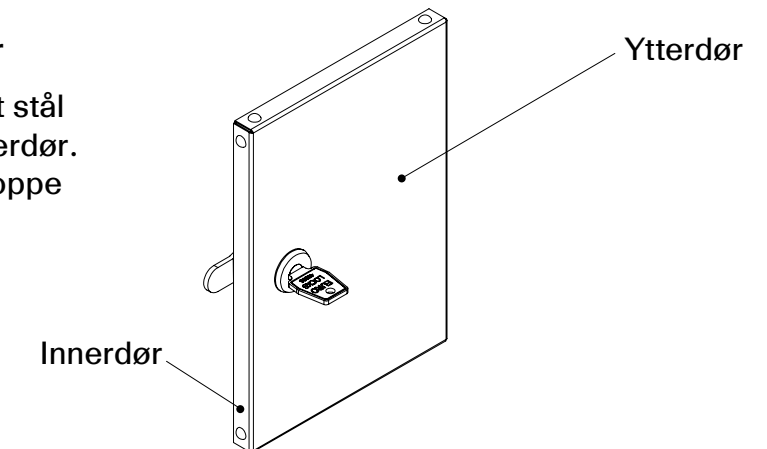

**Oppbygning standard dør**

Dobbel dør i pulverlakkert stål (0,9 mm). Innerdør og ytterdør. Festet med tapphengsel oppe og nede.

**Alternativer:**

Hasplås

Sylinderlås

Innredning

Skrått tak

Spalter