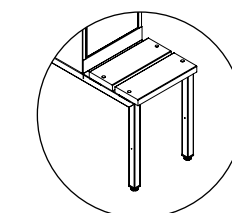

Med sittebenk
+ 380 mm