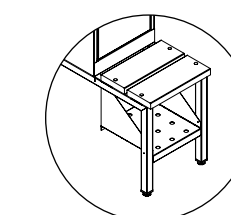

Uten sokkel

Med sokkel  
+ 135 mm

Med ben  
+ 200 mm

Med sittebenk  
+ 380 mm

Med sittebenk  
og skohylle  
+ 380 mm

**Standardfarger**

RAL 9016	RAL 9002	RAL 7035	RAL 7038	RAL 7037	RAL 7012	RAL 7016	RAL 9005
RAL 8017	RAL 1001	RAL 1015	RAL 1018	RAL 6002	RAL 6021	RAL 5018	RAL 5024
RAL 5023	RAL 5010	RAL 5003	RAL 4005	RAL 4010	RAL 3012	RAL 2010	RAL 3020