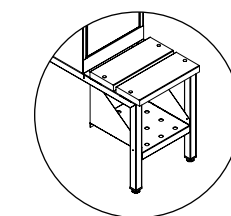

Uten sokkel

Med sokkel + 135 mm

Med ben + 200 mm

Med sittebenk + 380 mm

Med sittebenk og skohylle + 380 mm

**Standardfarger**

RAL 9016	RAL 9002	RAL 7035	RAL 7038	RAL 7037	RAL 7012	RAL 7016	RAL 9005
RAL 8017	RAL 1001	RAL 1015	RAL 1018	RAL 6002	RAL 6021	RAL 5018	RAL 5024
RAL 5023	RAL 5010	RAL 5003	RAL 4005	RAL 4010	RAL 3012	RAL 2010	RAL 3020