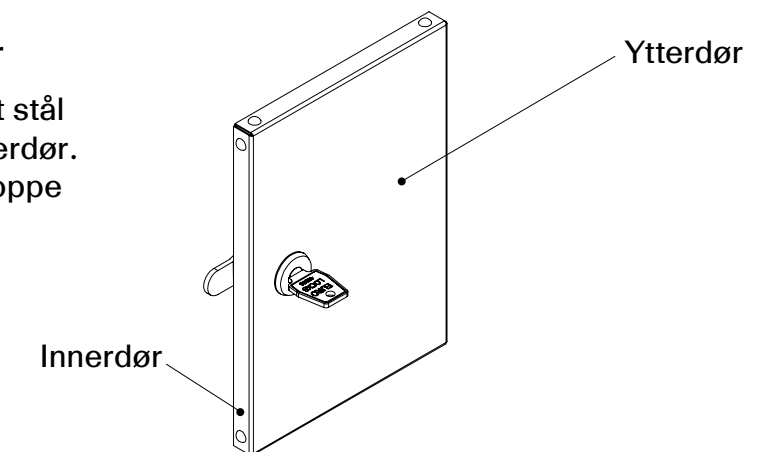

Oppbygning standard dør

Dobbel dør i pulverlakkert stål (0,9 mm). Innerdør og ytterdør. Festet med tapphengsel oppe og nede.