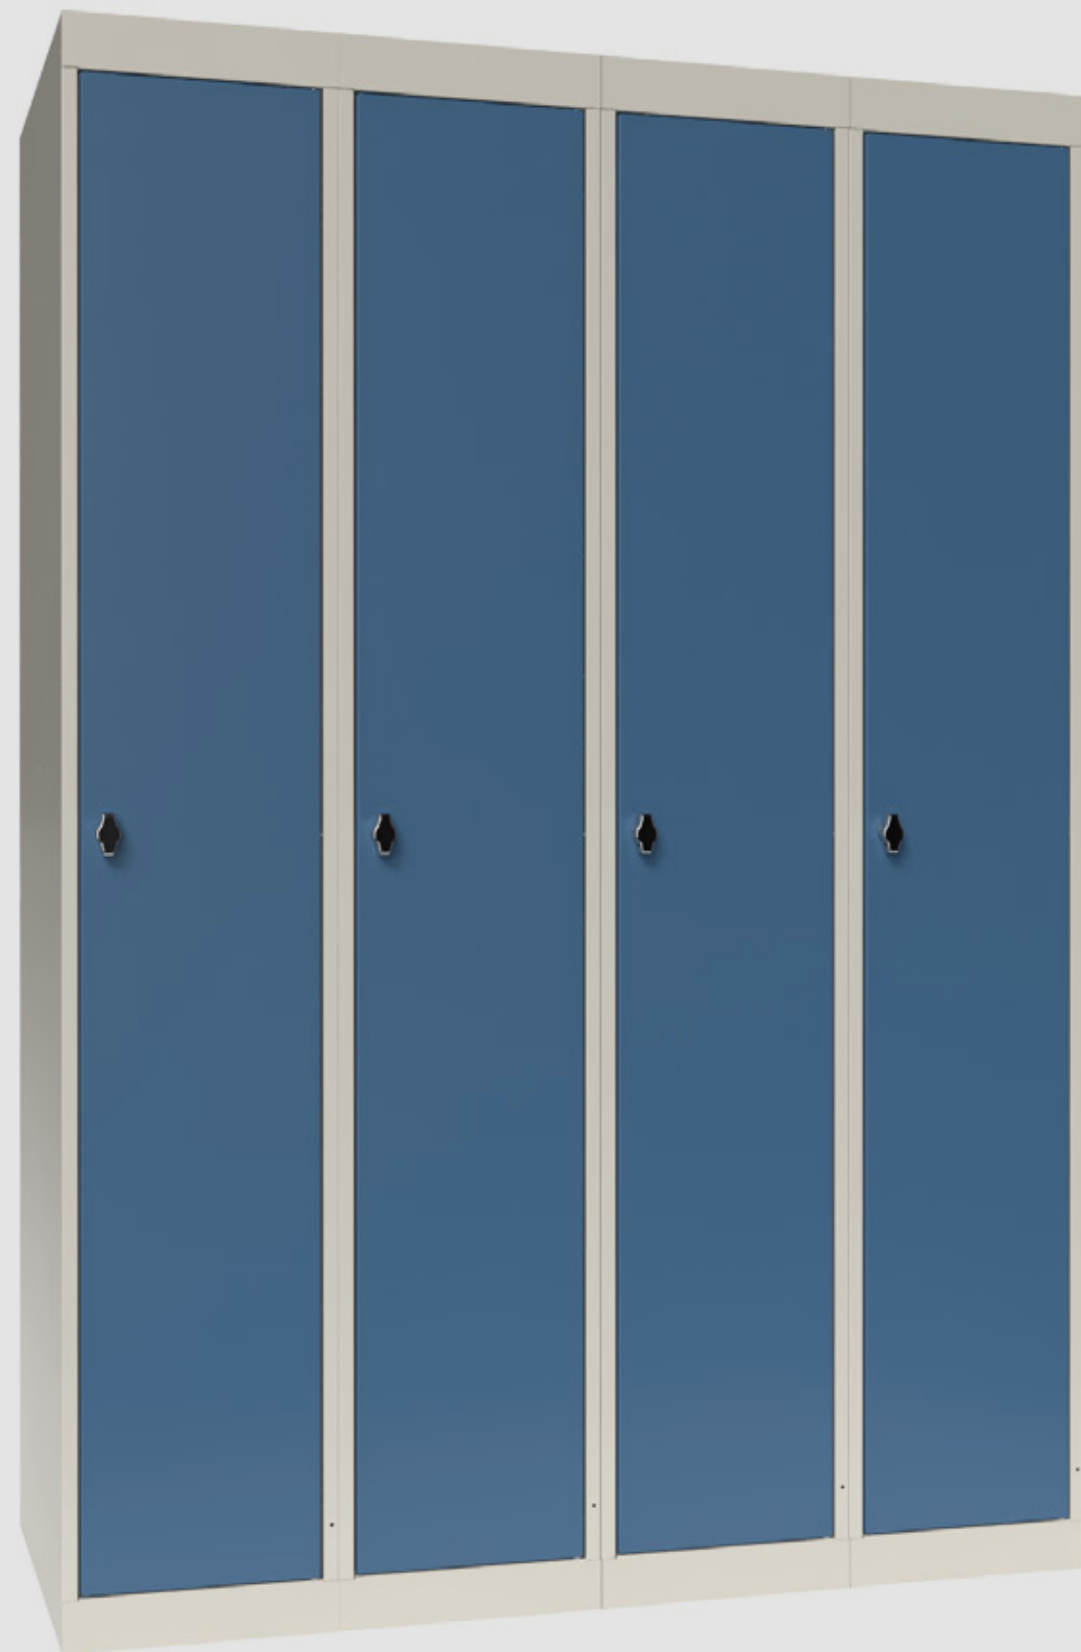

Artikkelnummer:
107455 / 107463 / 110802 / 110806

Mål/dimensjoner:
H: 1750 mm (Rett) / 1940 mm (Skrått 550) / 1890 mm (Skrått 400)
B: 1200 mm
D: 550 mm / 400 mm

Produktbeskrivelse:
0,7 mm stålplater, rett/skrått tak

Låsalternativer:
Hasp for hengelås / sylinder med nøkkel / elektronisk

Materialer/utførelse:
0,7 mm stålplater, pulverlakk. Leveres med hattehylle, klesstang og 2 ankerkroker + håndkleknagg i sideplate.

Vedlikehold/rengjøring:
Innvendig og utvendig vaskes skapet med vaskemiddel og svamp eller klut.

Garanti/levetid:
20 års garanti.

Farger:
Skrog: RAL 9002, RAL 9016, RAL 7035, RAL 7016, RAL 7037
Dører: Valgfritt 24 RAL-farger

Sertifisering/miljømerke:

Oppbygning standard dør

Dobbel dør i pulverlakkert stål (0,9 mm). Innerdør og ytterdør. Festet med tapphengsel oppe og nede.

Alternativer:

Standardfarger

RAL 9016	RAL 9002	RAL 7035	RAL 7038	RAL 7037	RAL 7012	RAL 7016	RAL 9005
RAL 8017	RAL 1001	RAL 1015	RAL 1018	RAL 6002	RAL 6021	RAL 5018	RAL 5024
RAL 5023	RAL 5010	RAL 5003	RAL 4005	RAL 4010	RAL 3012	RAL 2010	RAL 3020