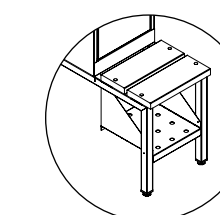

Med sittebenk
og skohylle
+ 380 mm

Standardfarger

RAL 9016	RAL 9002	RAL 7035	RAL 7038	RAL 7037	RAL 7012	RAL 7016	RAL 9005
RAL 8017	RAL 1001	RAL 1015	RAL 1018	RAL 6002	RAL 6021	RAL 5018	RAL 5024
RAL 5023	RAL 5010	RAL 5003	RAL 4005	RAL 4010	RAL 3012	RAL 2010	RAL 3020