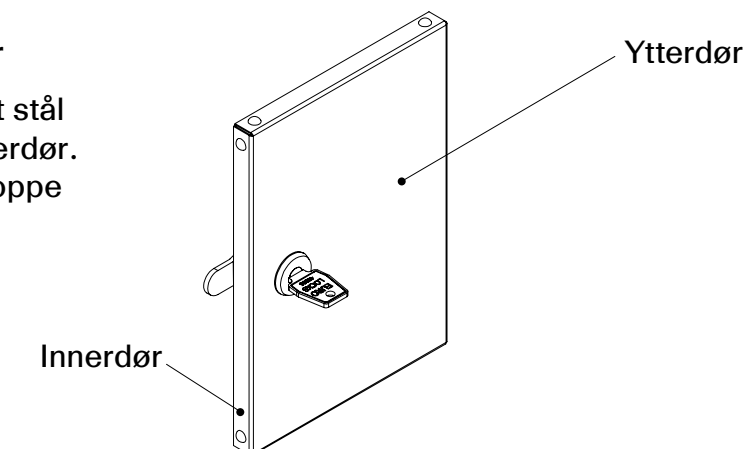

Dører: Valgfritt 24 RAL-farger

**Sertifisering/miljømerke:**

**Oppbygning standard dør**

Dobbel dør i pulverlakkert stål (0,9 mm). Innerdør og ytterdør. Festet med tapphengsel oppe og nede.

**Alternativer:**

Hasplås

Sylinderlås

Innredning

Skrått tak

Spalter

Uten sokkel

Med sokkel  
+ 135 mm

Med ben  
+ 200 mm