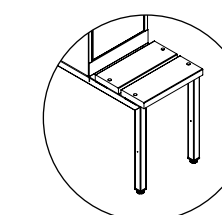

Hasplås

Sylinderlås

Innredning

Skrått tak

Spalter

Uten sokkel

Med sokkel  
+ 135 mm

Med ben  
+ 200 mm