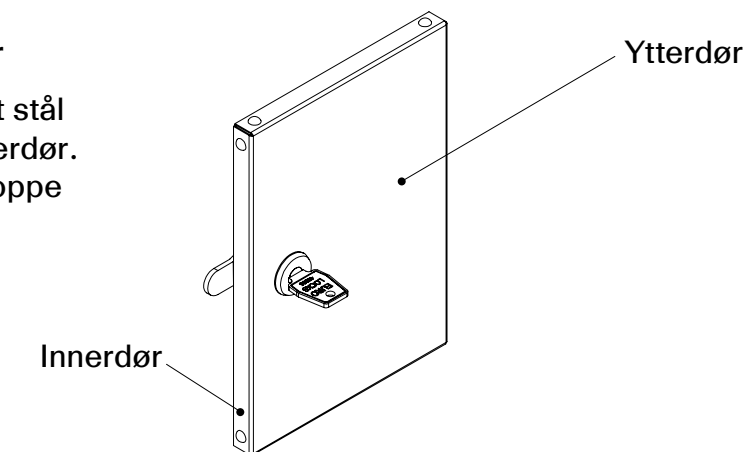

**Sertifisering/miljømerke:**

**Oppbygning standard dør**

Dobbel dør i pulverlakkert stål (0,9 mm). Innerdør og ytterdør. Festet med tapphengsel oppe og nede.

**Alternativer:**

Hasplås

Sylinderlås

Innredning