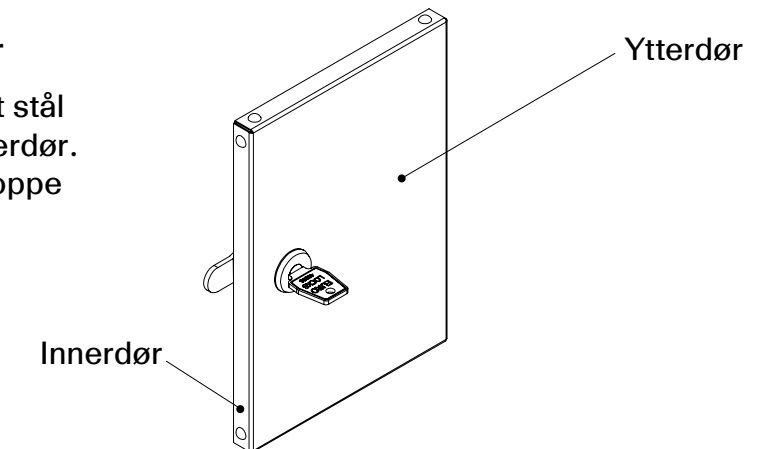

Sertifisering/miljømerke:

Oppbygning standard dør

Dobbel dør i pulverlakkert stål (0,9 mm). Innerdør og ytterdør. Festet med tapphengsel oppe og nede.

Alternativer:

Hasplås

Sylinderlås

Innredning

Skrått tak