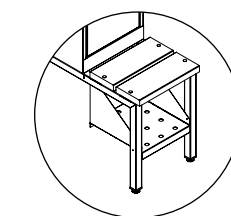

Spalter

Uten sokkel

Med sokkel
+ 135 mm

Med ben
+ 200 mm

Med sittebenk
+ 380 mm

Med sittebenk
og skohylle
+ 380 mm

Standardfarger

RAL 9016	RAL 9002	RAL 7035	RAL 7038	RAL 7037	RAL 7012	RAL 7016	RAL 9005
RAL 8017	RAL 1001	RAL 1015	RAL 1018	RAL 6002	RAL 6021	RAL 5018	RAL 5024
RAL 5023	RAL 5010	RAL 5003	RAL 4005	RAL 4010	RAL 3012	RAL 2010	RAL 3020