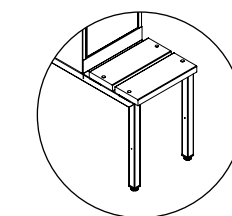

Sertifisering/miljømerke:

Oppbygning standard dør

Dobbel dør i pulverlakkert stål (0,9 mm). Innerdør og ytterdør. Festet med tapphengsel oppe og nede.

Alternativer:

Hasplås

Sylinderlås

Innredning

Skrått tak

Spalter

Uten sokkel

Med sokkel
+ 135 mm

Med ben
+ 200 mm

Med sittebenk
+ 380 mm

Med sittebenk
og skohylle
+ 380 mm

Standardfarger

RAL 9016	RAL 9002	RAL 7035	RAL 7038	RAL 7037	RAL 7012	RAL 7016	RAL 9005
RAL 8017	RAL 1001	RAL 1015	RAL 1018	RAL 6002	RAL 6021	RAL 5018	RAL 5024
RAL 5023	RAL 5010	RAL 5003	RAL 4005	RAL 4010	RAL 3012	RAL 2010	RAL 3020