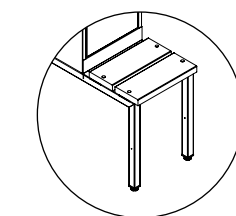

Spalter

Uten sokkel

Med sokkel
+ 135 mm

Med ben
+ 200 mm

Med sittebenk
+ 380 mm

Med sittebenk
og skohylle
+ 380 mm

Standardfarger

RAL 9016	RAL 9002	RAL 7035	RAL 7038	RAL 7037	RAL 7012	RAL 7016	RAL 9005
RAL 8017	RAL 1001	RAL 1015	RAL 1018	RAL 6002	RAL 6021	RAL 5018	RAL 5024
RAL 5023	RAL 5010	RAL 5003	RAL 4005	RAL 4010	RAL 3012	RAL 2010	RAL 3020