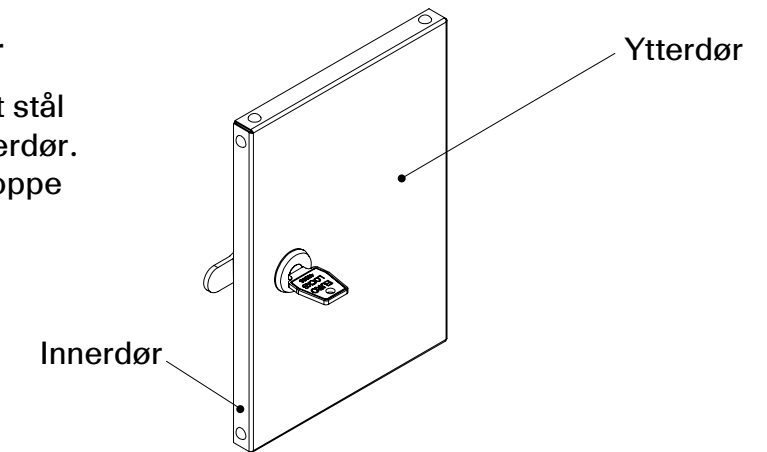

Sertifisering/miljømerke:

Oppbygning standard dør

Dobbel dør i pulverlakkert stål (0,9 mm). Innerdør og ytterdør. Festet med tapphengsel oppe og nede.

Alternativer:

Hasplås

Sylinderlås

Innredning

Skrått tak