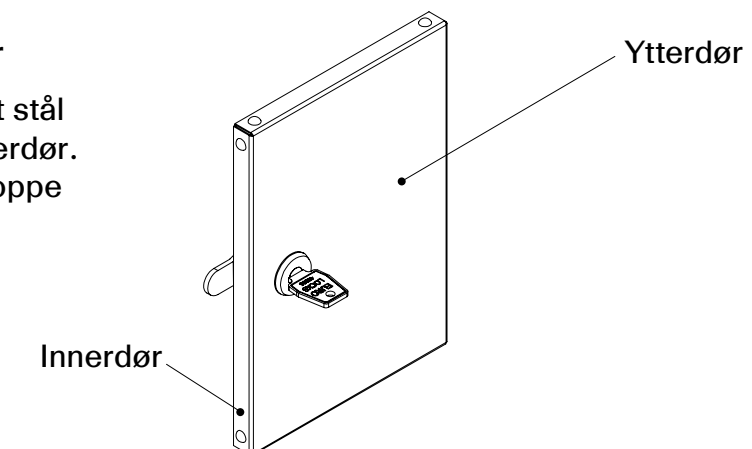

Sertifisering/miljømerke:

Oppbygning standard dør

Dobbel dør i pulverlakkert stål (0,9 mm). Innerdør og ytterdør. Festet med tapphengsel oppe og nede.

Alternativer:

Hasplås

Sylindrelås

Innredning

Skrått tak