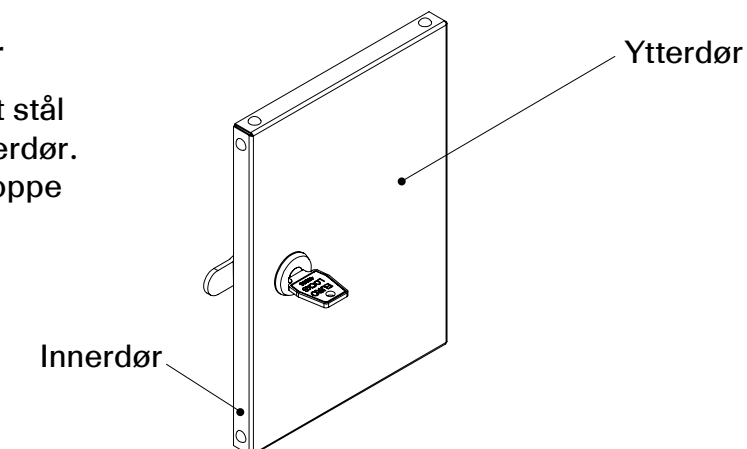

Sertifisering/miljømerke:

Oppbygning standard dør

Dobbel dør i pulverlakkert stål (0,9 mm). Innerdør og ytterdør. Festet med tapphengsel oppe og nede.

Alternativer:

Hasplås

Sylindrelås

Innredning

Skrått tak